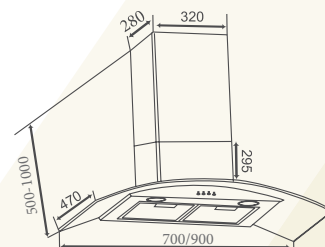

THÔNG SỐ KỸ THUẬT

Chất liệu: Kính, **Inox 430**
Lực hút: 1400(m³/h)
Độ ồn: < 45dbA
Ống thoát: 150mm
Kích thước: 700/900mm

Model: **CZ 607**

10.100.000 VND

Model: **CZ 609**

10.200.000 VND

TÍNH NĂNG SẢN PHẨM