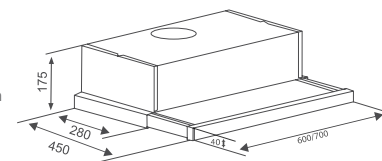

THÔNG SỐ KỸ THUẬT

Chất liệu: Inox
Động cơ: Turbin đôi
Lực hút: 750(m³/h)
Độ ồn: < 48dbA
Ống thoát: 120mm
Kích thước: 600/700mm

Model: **CZ 6002 SYP** 5.080.000 VND