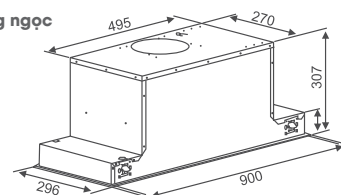

THÔNG SỐ KỸ THUẬT

Chất liệu: Inox, kính trắng ngọc
Lực hút: 1250(m³/h)
Độ ồn: < 45dbA
Ống thoát: 150mm
Kích thước: 900mm