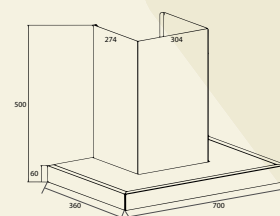

THÔNG SỐ KỸ THUẬT

Chất liệu: Kính, Inox
Lực hút: 1400(m³/h)
Độ ồn: <45dbA
Ống thoát: 150mm
Kích thước: 700mm