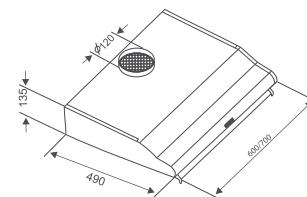

THÔNG SỐ KỸ THUẬT

Chất liệu: Inox
Động cơ: Turbin đôi
Lực hút: 750(m³/h)
Độ ồn: < 48dbA
Ống thoát: 120mm
Kích thước: 600/700mm