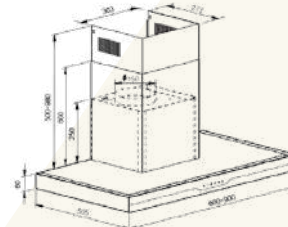

THÔNG SỐ KỸ THUẬT

Chất liệu: Inox sang trọng
Lực hút: 1400(m³/h)
Độ ồn: <45dbA
Ống thoát: 150mm
Kích thước: 700/900mm

Model: **CZ 636Pro** 8.500.000 VND