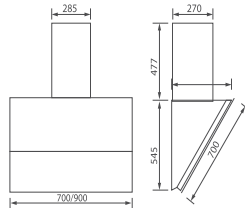

THÔNG SỐ KỸ THUẬT

Chất liệu: Kính vát cong, **Inox sơn đen**
Lực hút: 1400(m³/h)
Độ ồn: <45dbA
Ống thoát: 150mm
Kích thước: 700/900mm