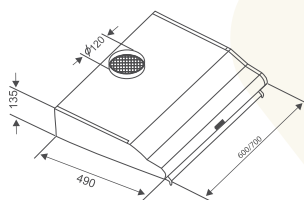

THÔNG SỐ KỸ THUẬT

Chất liệu: Men đen
Động cơ: Turbin đôi
Lực hút: 750(m³/h)
Độ ồn: < 48dbA
Ống thoát: 120mm
Kích thước: 700mm