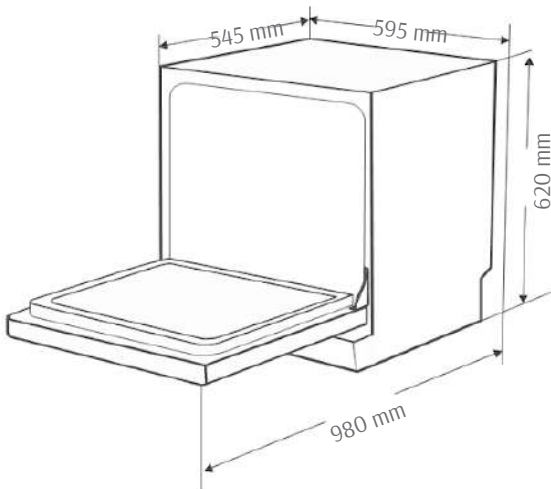

CZ DE8B05EU

Made In Malaysia

Giá chính thức: **21.980.000 VND**

KÍCH THƯỚC SẢN PHẨM