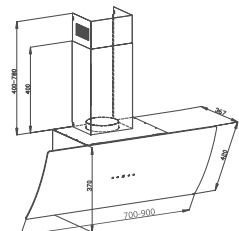

THÔNG SỐ KỸ THUẬT

Chất liệu: Kính đen, Inox sang trọng
Lực hút: 1400(m³/h)
Độ ồn: <45dbA
Ống thoát: 150mm
Kích thước: 700/900mm