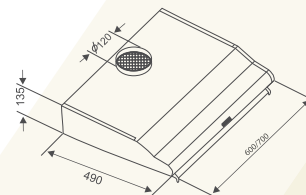

THÔNG SỐ KỸ THUẬT

Chất liệu: Men đen
Động cơ: Turbin đôi
Lực hút: 750(m³/h)
Độ ồn: < 48dbA
Ống thoát: 120mm
Kích thước: 600/700mm