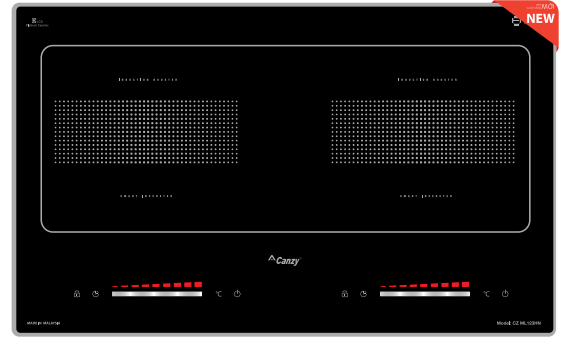

Model: **CZ ML123HN**

Made In MALAYSIA

GIÁ BÁN: **00 VND**

TÍNH NĂNG SẢN PHẨM

Bếp đôi: 2 từ
Ứng dụng công nghệ Inverter thông minh tiết kiệm 30% điện năng
Cấp độ điều chỉnh 8 cấp độ
Hiển thị nhiệt độ từ: 60-240°C
Tính năng tự ngắt khi sôi hết nước
Chế độ sôi liu liu ở nhiệt độ thấp
Chức năng chống tràn, tự động ngắt, tự nhận diện vùng nấu
Hẹn giờ, khóa phím, bảo vệ an toàn quá nhiệt quá áp
Mặt kính **Kang'ar** bo viền nhôm 4 cạnh chống va đập
Điều khiển cảm ứng trượt Slide, **đèn Led rọi**

THÔNG SỐ KỸ THUẬT

Bếp từ trái **Booster Max: 3000W**
Bếp từ phải **Booster Max: 3000W**
Điện áp: 220-240V/ 50-60Hz
Kích thước bề mặt: 730x430mm
Kích thước khoét đá: 670x385mm