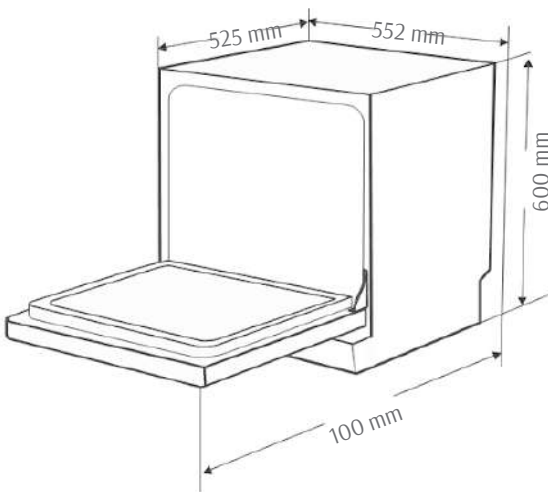

CZ DW11GB

Giá chính thức: **18.980.000 VND**

KÍCH THƯỚC SẢN PHẨM