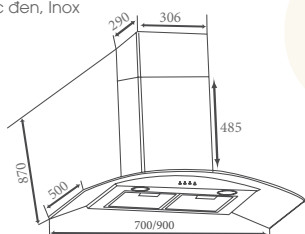

THÔNG SỐ KỸ THUẬT

Chất liệu: Kính và Acrylic đen, Inox
Lực hút: 1200(m³/h)
Độ ồn: < 45dbA
Ống thoát: 150mm
Kích thước: 700mm