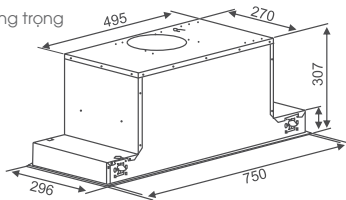

THÔNG SỐ KỸ THUẬT

Chất liệu: **Kính đen, Inox** sang trọng
Lực hút: 1250(m³/h)
Độ ồn: < 45dbA
Ống thoát: 150mm
Kích thước: 750mm

Model: **CZ 6002G** 5.250.000 VND