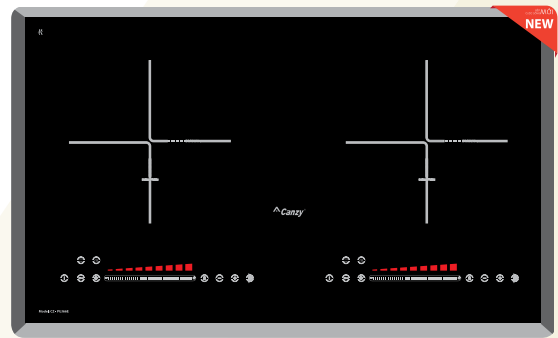

Model: **CZ PUJ66E**

Made In THAILAND

GIÁ BÁN: **14.980.000 VND**

TÍNH NĂNG SẢN PHẨM

Bếp đôi: 2 từ
Công nghệ biến tần Inverter tiết kiệm 30% điện
Tính năng hâm nóng ở nhiệt độ thấp **Warm: 65°C, 75°C, 85°C**
Tính năng chiên, xào tiện dụng
Tính năng chuyển đổi công suất và nhiệt độ
Tự nhận diện vùng nấu, tự động tắt bếp khi không có nồi
Hẹn giờ, khóa phím, bảo vệ an toàn quá nhiệt quá áp
Tự động tắt bếp khi nước tràn lên mặt kính
Mặt kính **Vitro Ceramic** vát cạnh sang trọng
Hệ thống mạch, mạch sản xuất theo công nghệ Châu Âu
Điều khiển cảm ứng trượt Slide

THÔNG SỐ KỸ THUẬT

Bếp từ trái công suất **Booster: 2600W**
Bếp từ phải công suất **Booster: 2600W**
Điện áp: 220-240V / 50-60Hz
Kích thước bề mặt: 730x430mm
Kích thước khoét đá: 685x385mm