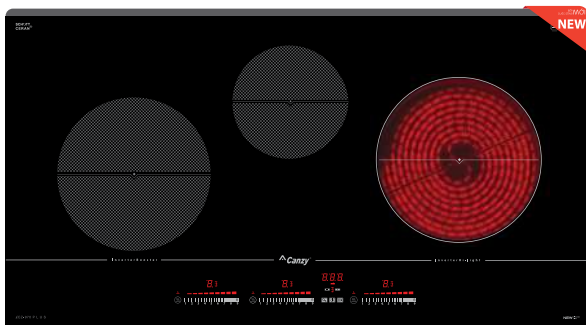

THÔNG SỐ KỸ THUẬT

Bếp từ trái: 2300W, chức năng **Booster Max: 3000W**
 Bếp từ phải: 2300W, chức năng **Booster Max: 3000W**
 Bếp từ trung: 1400W, chức năng **Booster Max: 2100W**
 Điện áp: 220-240V/ 50-60Hz
 Kích thước bề mặt: 810x450mm
 Kích thước khoét đá: 730x400mm