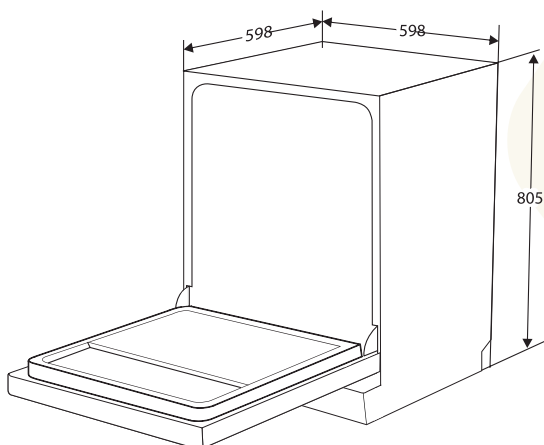

CZ P1036R

Made In Malaysia

Giá chính thức: **25.980.000 VND**

ĐẶC TÍNH SẢN PHẨM

- Máy rửa bát đứng độc lập có thể đặt âm tủ
- Dung tích: 13 bộ, 3 tầng giá rửa bát đĩa
- Giàn rửa cuối cùng có thể điều chỉnh được để phù hợp với đồ vật như đặt nồi hay đặt bát, đĩa
- Điều khiển phím cảm ứng
- Mức tiết kiệm năng lượng: A++

7 CHƯƠNG TRÌNH RỬA

- Chế độ rửa thông thường
- Chế độ rửa ECO tiết kiệm
- Chế độ rửa mạnh mẽ Tough
- Chế độ rửa nhanh quick
- Chế độ rửa ly chén thủy tinh Glass
- Chức năng rửa bán tải để rửa bát đĩa rất bẩn, khó rửa.
- Chức năng tự động vệ sinh Self-clean
- Chế độ sấy nóng khử trùng ở nhiệt độ cao (PTC) bằng
- Chế độ sấy khô 2 lần : nhiệt độ còn dư, sấy ngưng tụ ở chế độ ECO (chế độ tiết kiệm)

CZ P1036R NEW

Made In Malaysia

CHỨC NĂNG TĂNG CƯỜNG

- Khử khuẩn ở nhiệt độ cao 72 độ C, Rửa và tăng cường loại bỏ vi khuẩn
- Máy có chế độ lưu thông không khí trong 48h hoặc 72h, tránh ẩm ướt và tạo mùi hôi khó chịu cho đồ vật
- Chức năng ⌚ hẹn giờ rửa có thể lên tới 24h
- Chức năng 🗑️ khóa an toàn trẻ em

CHỨC NĂNG AN TOÀN

- Khởi động và tạm dừng ▶️|| khi đang rửa
- Chức năng tự động ngắt nguồn nước khi có rò rỉ, chế độ chống tràn **Aqua Stop**

THÔNG SỐ KỸ THUẬT

- Điện áp: 220-240V/50-60HZ
- Công suất: 1850W
- Tiêu thụ điện của chu trình làm sạch tiêu chuẩn 0.74 kWh
- Mức tiêu thụ điện của chế độ Off/ On bật: 0.45W/0.49W
- Mức tiêu thụ nước: 10.2L
- Áp suất nước: 0.04-1.0MPa=0.4-10 bar
- Độ ồn: 49 dB(A) re 1pW
- Kích thước: 600x598x805mm
- Trọng lượng: 53Kg