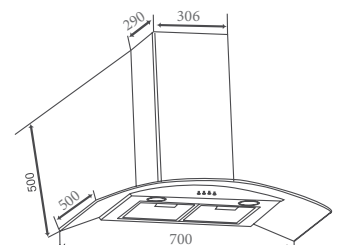

THÔNG SỐ KỸ THUẬT

Chất liệu: Kính, Inox
Lực hút: 1200(m³/h)
Độ ồn: < 45dbA
Ống thoát: 150mm
Kích thước: 700mm