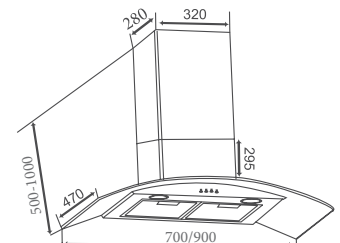

THÔNG SỐ KỸ THUẬT

Chất liệu: Kính, **Inox đen**
Lực hút: 1400(m³/h)
Độ ồn: < 45dbA
Ống thoát: 150mm
Kích thước: 700/900mm