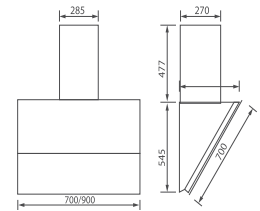

THÔNG SỐ KỸ THUẬT

Chất liệu: Kính đen vát, cong
Lực hút: 1400(m³/h)
Độ ồn: <45dbA
Ống thoát: 150mm
Kích thước: 700/900mm