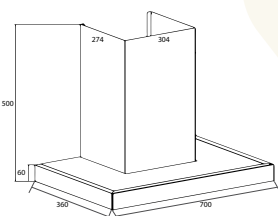

THÔNG SỐ KỸ THUẬT

Chất liệu: Kính, Inox đen
Lực hút: 1400(m³/h)
Độ ồn: <45dbA
Ống thoát: 150mm
Kích thước: 700mm

Model: **CZ 399 Smart** 8.500.000 VND

TÍNH NĂNG SẢN PHẨM

Máy hút mùi chữ T
Đèn Led siêu sáng
Điều khiển **cảm ứng sang trọng**
Cảm biến năng vẫy tay tăng giảm công suất thông minh
Tính năng hẹn giờ
Lưới lọc mỡ bằng Inox thanh, lấy cài chống cháy
Cốc hứng dầu tiện dụng
Thiết diện hút rộng, hiệu quả hút cao
Chế độ hút đẩy ra ngoài hoặc khử mùi bằng than hoạt tính