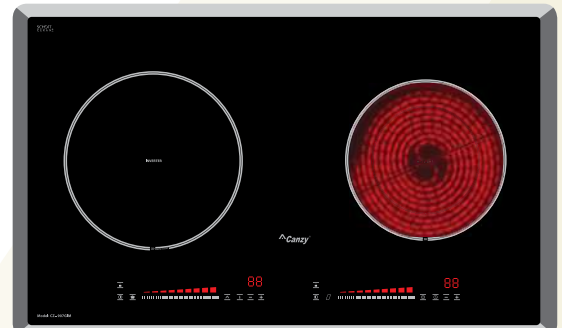

Model: **CZ 939Plus**

Linh kiện E.G.O
Kính Schott

GIÁ BÁN: **23.980.000 VND**

TÍNH NĂNG SẢN PHẨM

Bếp đôi: 2 từ
 Ứng dụng công nghệ **B4 E.G.O Germany Inverter** thông minh vượt trội
 Cấp độ điều chỉnh 9 cấp độ
Chức năng nấu cơm thông minh 2 cấp độ
 Chức năng chống tràn, tự động ngắt, tự nhận diện vùng nấu
 Hẹn giờ, khóa phím, bảo vệ an toàn quá nhiệt quá áp
 Mặt kính **Schott Ceran Germany** vát cạnh, bo góc sang trọng
 Bộ bảng mạch và mâm từ EGO Germany, tiêu chuẩn chất lượng **EMC, CE**
 Điều khiển cảm ứng trượt Slide

THÔNG SỐ KỸ THUẬT

Bếp từ trái: 2300W, chức năng **Booster Max: 3000W**
 Bếp từ phải: 2300W, chức năng **Booster Max: 3000W**
Tính năng chia sẻ công suất
 Điện áp: 220-240V/ 50-60Hz
 Kích thước bề mặt: 750x450mm
 Kích thước khoét đá: 680x380mm