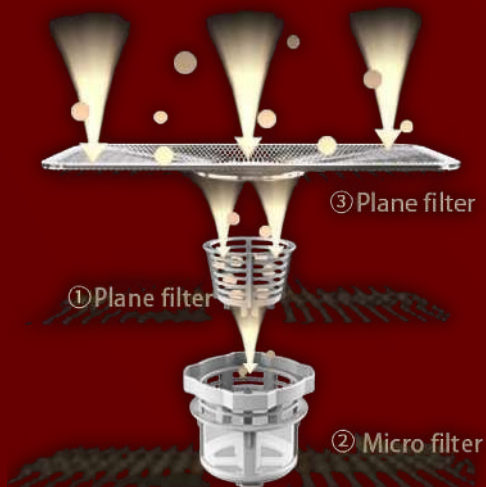

POWER CLEAN

3 Tác động làm sạch

Bên dưới giá rửa là vòi phun nước với áp suất cao có góc xoay linh hoạt đánh bật những vết dính dầu mỡ. Các đồ thủy tinh dễ vỡ được đặt nằm ở phía trên cùng.

Cơ chế làm sạch kết hợp 3 yếu tố: lực phun, nước nóng, và chất làm sạch. Tạo ra sức làm sạch mạnh mẽ và nhanh chóng

DIỆT KHUẨN BẰNG TIA UV

Diệt khuẩn bằng tia cực tím

Tia UV tiêu diệt cấu trúc tế bào DNA và RNA, và ngăn cản sự trở lại của siêu vi.

Công nghệ tia UV giúp ngăn ngừa sự phát triển vi khuẩn và tiêu diệt 99,999% vi khuẩn còn sót lại sau chu trình rửa. Máy rửa bát được tích hợp công nghệ tia UV bên trong và sẽ tự động khử trùng, diệt vi khuẩn sau mỗi lần rửa. Nó giúp ích và bảo vệ gia đình khỏi mầm mống bệnh tật và các bệnh truyền nhiễm

NGĂN CHỨA DAO KÉO

Thiết kế linh hoạt

Ngăn chứa dao kéo của máy rửa bát Canzy linh hoạt và an toàn hơn bao giờ hết. Không chỉ có khả năng trượt ra vào để cung cấp thêm không gian cho các dụng cụ dài ở khoang giữa mà giờ đây ngăn chứa còn có thể gấp lại. Bộ phận di chuyển của khay hiện tại có thể được hạ xuống để cung cấp thêm chỗ cho cốc cafe, máy đánh trứng.... trong khi vừa giúp dễ dàng lấy ra và xếp vào các đồ dùng bằng bạc

AUTO OPEN DOOR

Tự động mở cửa

Chương trình Auto Open làm cho quá trình sấy hiệu quả hơn bởi mở cửa trong giai đoạn sấy cho phép khí nóng và hơi nước thoát ra khỏi máy hoàn toàn để làm khô vật dụng và không bị đọng lại hơi nước trên bát đĩa