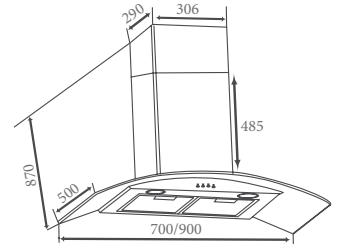

THÔNG SỐ KỸ THUẬT

Chất liệu: Inox, kính
Lực hút: 1100(m³/h)
Độ ồn: < 45dbA
Ống thoát: 150mm
Kích thước: 700/900mm