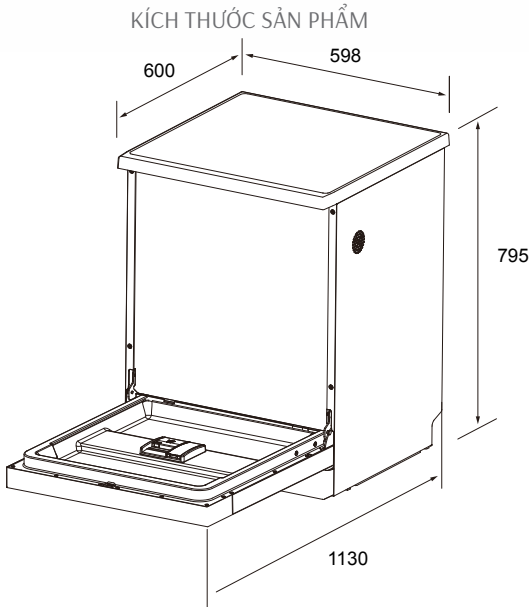

CZ BHN14PTC

Made In Malaysia

Giá chính thức: **26.980.000 VND**

THÔNG SỐ KỸ THUẬT

- Điện áp: 220-240V/50HZ
- Công suất: 1480-1760W
- Mức tiêu thụ nước: 11,1L/ chu trình rửa ECO
- Độ ồn: 49dB(A) re 1 pW
- Kích thước: 795x598x600mm (CaoxNgangXSâu)
- Trọng lượng: 43.3Kg

- Máy rửa bát đứng độc lập có thể đặt âm tủ
- Màu sắc: Inox đen
- Dung tích: 14 bộ bát Châu Âu, 2 tầng giá để bát đĩa
- Điều khiển cảm ứng **Touch Control** với màn hình Led
- Mức tiết kiệm năng lượng mức A++ (Trong thang đo A+++ là cao nhất D là thấp nhất)

ĐẶC TÍNH SẢN PHẨM

- Mức sấy khô hiệu quả A (Trong thang đo A là hiệu quả cao nhất, G là thấp nhất)
- Công nghệ sấy nóng **PTC**, khử khuẩn hiệu quả

6 CHƯƠNG TRÌNH RỬA

- Chu trình rửa tự động **(Auto)**: Tự động phát hiện mức độ nhiễm bẩn của bộ đồ ăn để làm sạch thông minh
- Chu trình rửa tiết kiệm **(Eco)**: Dùng để rửa hàng ngày, với các loại bát, đĩa bẩn thông thường và chảo bẩn nhẹ
- Chu trình rửa nhanh **(Rapid)**: Dùng để rửa nhanh các đồ cần rửa nhanh
- Chu trình rửa chuyên sâu **(Intensive)**: Thường dùng cho các vật dụng bị bẩn nhiều, thực phẩm khô bám
- Chu trình rửa hàng ngày **Daily** sử dụng rửa bát đĩa, bát hơi bẩn và chảo bẩn nhẹ
- Chu trình rửa ly cốc **(Hygiene)**: Sử dụng nhiệt độ cao để làm sạch bộ đồ ăn

CHỨC NĂNG TĂNG CƯỜNG

- Chức năng **Express** rút ngắn thời gian chương trình rửa.
- Chức năng **Extra wash** bổ sung trên cơ sở chương trình rửa chính để rửa kỹ hơn
- Chức năng **Extra drying** sấy khô bổ sung trên cơ sở chính chương trình rửa sấy PTC làm khô kỹ hơn
- Chức năng bảo quản kháng khuẩn **Bacteriostatic storage** bảo quản kháng khuẩn bổ sung trong chương trình rửa chính, có thể lưu trữ bộ đồ ăn thêm 72 giờ sau khi rửa
- Chức năng rửa xen kẽ **Alternating wash**, với 3 loại chế độ có thể được lựa chọn: rửa khay trên, rửa khay dưới, rửa đồng thời hai khay
- Hẹn giờ rửa có thể hẹn giờ rửa trễ lại lên đến 24h

CHỨC NĂNG AN TOÀN

- Khóa an toàn trẻ em **Child Lock**
- Khởi động và tạm dừng khi đang rửa
- Chức năng tự động ngắt nguồn nước khi có rò rỉ, chế độ chống tràn **Aqua Stop**