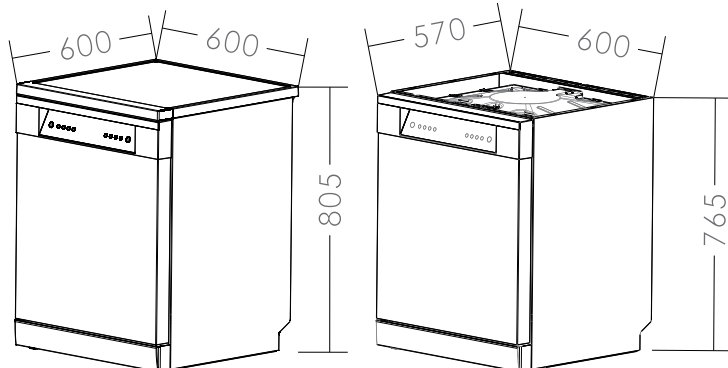

Giá chính thức: **29.980.000 VND**

Kích thước máy độc lập và kích thước khi tháo tấm mái

ĐẶC TÍNH SẢN PHẨM

- Kiểu máy đứng độc lập có thể để âm tủ
- Chất liệu Inox, Cửa kính màu xám đen
- Dung tích: **16 bộ**, 3 khay chứa cơ động có giá đỡ xoong nồi
- 5 tay phun (1 trên, 1 giữa, 1 dưới và 2 tay phun hỗ trợ phía dưới) xoay linh hoạt phun nước áp suất cao giúp làm bay các chất dầu mỡ
- Điều khiển cảm ứng **Touch Control**,
- Công nghệ sấy nóng **PTC** giúp làm khô bát đĩa và diệt khuẩn lên tới 99,99%
- Nhiệt độ nước khoảng rửa 75°C