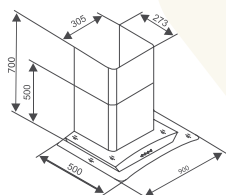

THÔNG SỐ KỸ THUẬT

Chất liệu: **Kính, Inox đen** sang trọng
Lực hút: 1400(m³/h)
Độ ồn: < 45dbA
Ống thoát: 150mm
Kích thước: 700/900mm