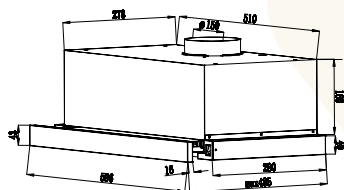

THÔNG SỐ KỸ THUẬT

Chất liệu: Kính đen, Inox
Động cơ: Turbin đôi
Lực hút: 750(m³/h)
Độ ồn: < 48dbA
Ống thoát: 150mm
Kích thước: 600mm

Model: **CZ 517B** 5.350.000 VND