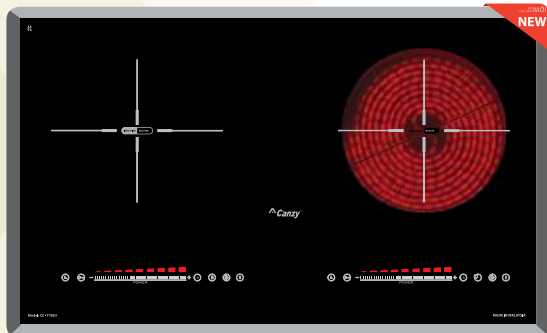

Model: **CZ T78EUHN**

Made In MALAYSIA

GIÁ BÁN: **14.980.000 VND**

TÍNH NĂNG SẢN PHẨM

Bếp đôi: 1 từ + 1 hồng ngoại
Ứng dụng công nghệ Inverter thông minh tiết kiệm 30% điện năng
Cấp độ điều chỉnh 9 cấp độ
Tính năng hâm nóng ở nhiệt độ thấp **Warm**
Tính năng tạm dừng khi nấu **Pause**
Chế độ sôi liu liu ở nhiệt độ thấp
Chức năng chống tràn, tự động ngắt, tự nhận diện vùng nấu
Hẹn giờ, khóa phím, bảo vệ an toàn quá nhiệt quá áp
Mặt kính Vitro Ceramic vất cạnh sang trọng
Hệ thống mạch, mâm sản xuất theo công nghệ Châu Âu
Điều khiển cảm ứng trượt Slide

THÔNG SỐ KỸ THUẬT

Bếp từ trái: 2200W, **Booster Max: 2400W**
Bếp hồng ngoại **2 vòng nhiệt: 2200W**
Điện áp: 220-240V/ 50-60Hz
Kích thước bề mặt: 730x430mm
Kích thước khoét đá: 690x390mm