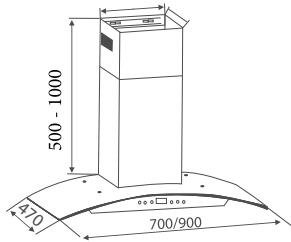

THÔNG SỐ KỸ THUẬT

Chất liệu: Kính, Inox
Lực hút: 1200(m³/h)
Độ ồn: < 45dbA
Ống thoát: 150mm
Kích thước: 700/900mm