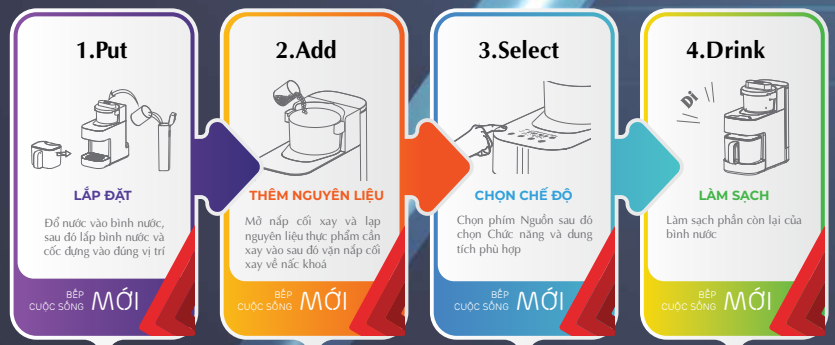

CÁC BƯỚC VẬN HÀNH