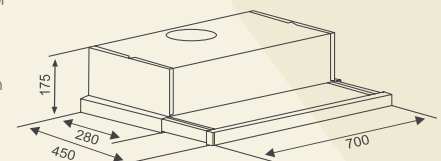

THÔNG SỐ KỸ THUẬT

Chất liệu: Kính đen, Inox
Động cơ: Turbin đôi
Lực hút: 750(m³/h)
Độ ồn: < 48dbA
Ống thoát: 120mm
Kích thước: 700mm