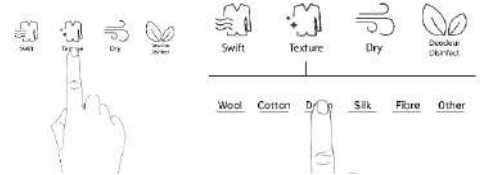

QUY TRÌNH VẬN HÀNH

Kiểm tra tình trạng của thiết bị trước khi sử dụng

1. XÁC NHẬN VÀ LÀM SẠCH BỘ LỌC BỤI

- Mỗi lần trước khi sử dụng máy, vui lòng kiểm tra bộ lọc bụi và vệ sinh thường xuyên để đạt hiệu quả chăm sóc tối ưu

2. KIỂM TRA KẾT NƯỚC

- Vui lòng đổ đầy ít nhất 2/3 nước vào bình chứa nước trong lần sử dụng đầu tiên.
- Vui lòng đổ đầy nước sau khi bể chứa nước được đóng và đổ hết nước sau khi bể nước thải đầy.
- Vui lòng sử dụng nước tinh khiết hoặc nước cất để đạt hiệu quả chăm sóc tối ưu. Nước cứng hoặc nước máy có thể làm giảm tuổi thọ của máy

3. CHUẨN BỊ QUẦN ÁO

- Đầu tiên, loại bỏ bụi trên quần áo và sau đó treo chúng lên móc áo để chuẩn bị.
- Các nút và khóa kéo của quần áo phải được buộc chặt và sau đó treo móc áo.
- Không để quần áo đổi màu do nhiệt độ cao, chẳng hạn như quần áo bằng da, quần áo làm bằng bọt biển hoặc các phụ kiện bao gồm miếng dán vào máy móc.

4. ĐẶT QUẦN ÁO VÀO

- Vui lòng chọn quần áo làm từ quần áo có kết cấu được chấp nhận, nếu không nó có thể làm biến dạng quần áo hoặc ảnh hưởng đến kết quả.
- Không sử dụng quần áo sẽ đổi màu và biến dạng trong trường hợp nhiệt độ cao, chẳng hạn như quần áo bằng da, quần áo làm bằng bọt biển hoặc các phụ kiện bao gồm miếng dán.

5. NÚT NGUỒN

- Nhấn vào vòng chiếu sáng để bật máy chăm sóc quần áo

6. CHỌN MỘT CHƯƠNG TRÌNH

- Vui lòng chọn chất liệu của quần áo.

7. BẮT ĐẦU CHẠY

- Nhấn nút bắt đầu để hoạt động. Trong khi chương trình đang chạy, chạm vào nút Bắt đầu / Tạm dừng để tạm dừng, chạm lại để tiếp tục.
- Không mở cửa trong khi đang vận hành, vì hơi nước bị rò rỉ sẽ ảnh hưởng đến hiệu quả chăm sóc, và hơi nước thải ra sẽ ngưng tụ thành các giọt nước, có thể làm ẩm phòng hoặc phát triển.
- Lấy quần áo ra khi chương trình kết thúc và đóng cửa lại
- Nhấn và giữ nút Bắt đầu / Tạm dừng trong 3 giây để tắt và chương trình sẽ khởi động lại sau khi khởi động lại.