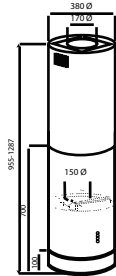

THÔNG SỐ KỸ THUẬT

Chất liệu: **Inox chống bám bẩn**
Lực hút: 1400(m³/h)
Độ ồn: <45dbA
Ống thoát: 150mm
Kích thước: 380mm