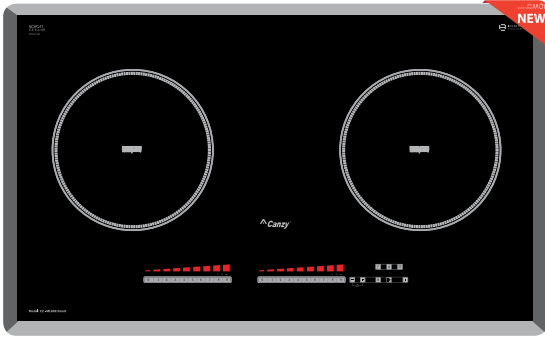

Made In **MALAYSIA**

GIÁ BÁN: 17.980.000 VND

TÍNH NĂNG SẢN PHẨM

Bếp đôi: 1 từ + hồng ngoại
 Công nghệ biến tần **Inverter** tiết kiệm 30% điện năng
Tính năng nấu cơm tự động
 Tính năng tạm dừng khi nấu **Pause**
 Tính năng hâm nóng ở nhiệt độ thấp **Warm: 70°C, 90°C**
Tính năng chiên rán 3 cấp độ: 110°C, 150°C, 200°C
Tính năng rã đông Defrost thông minh
 Tự nhận diện vùng nấu, tự động tắt bếp khi không có nồi
 Hẹn giờ, khóa phím, bảo vệ an toàn quá nhiệt quá áp
 Tự động tắt bếp khi nước tràn lên mặt kính
 Mặt kính Vitro Ceramic vất cạnh sang trọng
 Hệ thống mạch, mâm sản xuất theo công nghệ Châu Âu
 Điều khiển cảm ứng trượt Slide

THÔNG SỐ KỸ THUẬT

Bếp từ: 2000W, **Booster Max: 2800W**
 Bếp hồng ngoại **công suất: 2200W**
 Điện áp: 220-240V / 50-60Hz
 Kích thước bề mặt: 730x430mm
 Kích thước khoét đá: 680x380mm

Model: **CZ ML809Smart**