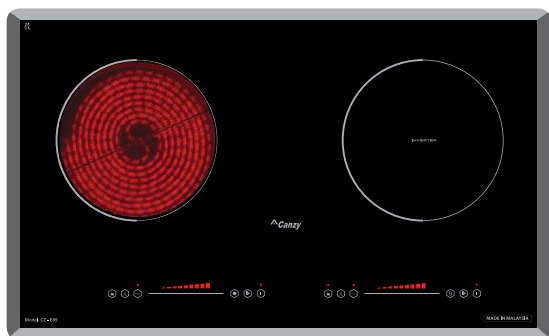

Model: **CZ E89**

Made In MALAYSIA

GIÁ BÁN: **14.980.000 VND**

TÍNH NĂNG SẢN PHẨM

Bếp đôi: 1 từ + 1 hồng ngoại
Ứng dụng công nghệ Inverter thông minh tiết kiệm 30% điện năng
Cấp độ điều chỉnh 9 cấp độ
Tính năng hâm nóng ở nhiệt độ thấp **Warm: 70°C, 80°C, 90°C**
Tính năng tạm dừng khi nấu **Pause**
Chức năng chống tràn, tự động ngắt, tự nhận diện vùng nấu
Hẹn giờ, khóa phím, bảo vệ an toàn quá nhiệt quá áp
Mặt kính Vitro Ceramic vất cạnh sang trọng
Hệ thống mạch, mâm sản xuất theo công nghệ Châu Âu
Điều khiển cảm ứng trượt Slide

THÔNG SỐ KỸ THUẬT

Bếp từ chức năng **Booster Max: 2400W**
Bếp hồng ngoại **hai vòng nhiệt: 2400W**
Điện áp: 220-240V/ 50-60Hz
Kích thước bề mặt: 730x430mm
Kích thước khoét đá: 680x390mm