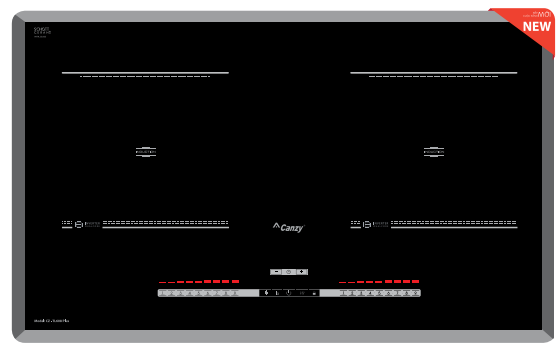

Model: **CZ TL608 Plus**

Made In THAILAND

GIÁ BÁN: **18.980.000 VND**

TÍNH NĂNG SẢN PHẨM

Bếp đôi: 2 từ
Công nghệ biến tần Inverter tiết kiệm 30% điện
Tính năng tạm dừng khi nấu **Pause**
Tính năng hâm nóng ở nhiệt độ thấp **Warm: 70-80°C**
Tính năng gia nhiệt liên tục ở mức công suất thấp nhất
Chức năng chống tràn, tự động ngắt, tự nhận diện vùng nấu
Hẹn giờ, khóa phím, bảo vệ an toàn quá nhiệt quá áp
Mặt kính **Schoff Ceran** bo góc, vát cạnh sang trọng
Bản mạch sản xuất theo công nghệ bán cầu Half-Bridge
Điều khiển cảm ứng trượt Slide

THÔNG SỐ KỸ THUẬT

Bếp từ trái: 2500W, chức năng Booster Max: 3000W
Bếp từ phải: 2500W, chức năng Booster Max: 3000W
Điện áp: 220-240V / 50-60Hz
Kích thước bề mặt: 750x450mm
Kích thước khoét đá: 680x380mm