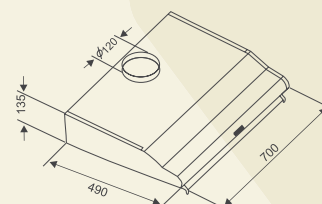

THÔNG SỐ KỸ THUẬT

Chất liệu: **sơn vân gỗ nhựa**
Động cơ: Turbin đôi
Lực hút: 750(m³/h)
Độ ồn: < 48dbA
Ống thoát: 120mm
Kích thước: 700mm