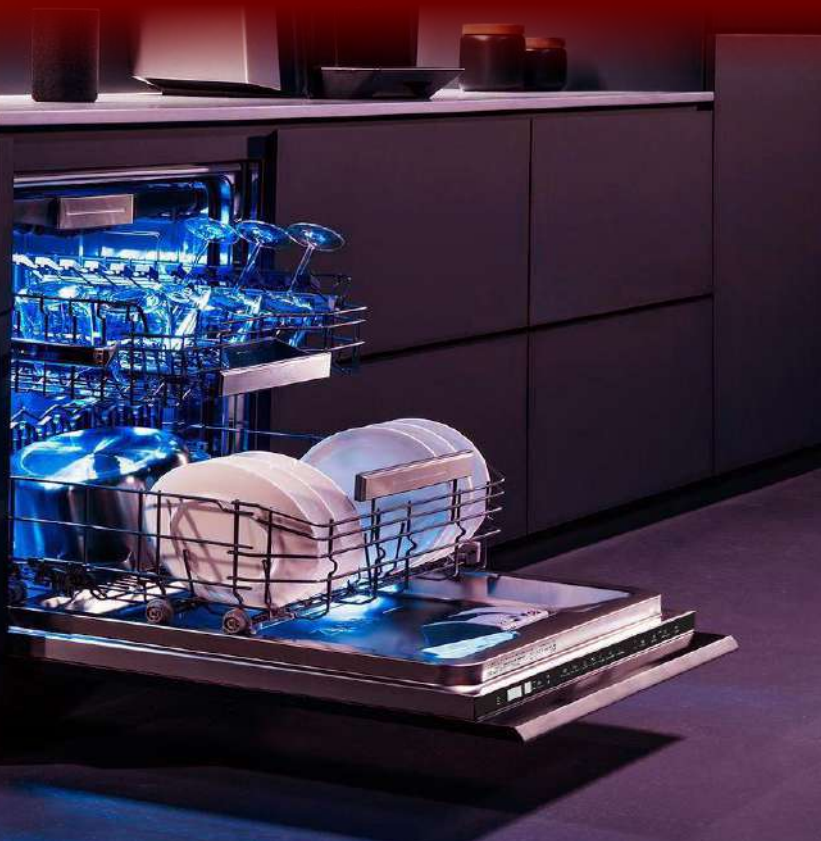

DIỆT KHUẨN BẰNG TIA UV

Diệt khuẩn bằng tia cực tím

Tia UV tiêu diệt cấu trúc tế bào DNA và RNA, và ngăn cản sự trở lại của siêu vi.

Công nghệ tia UV giúp ngăn ngừa sự phát triển vi khuẩn và tiêu diệt 99,999% vi khuẩn còn sót lại sau chu trình rửa. Máy rửa bát được tích hợp công nghệ tia UV bên trong và sẽ tự động khử trùng, diệt vi khuẩn sau mỗi lần rửa. Nó giúp ích và bảo vệ gia đình khỏi mầm mống bệnh tật và các bệnh truyền nhiễm