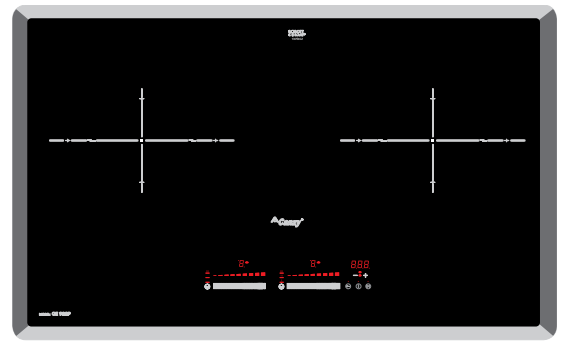

Model: **CZ 922P**

Linh kiện E.G.O
Kính Schott

GIÁ BÁN: **25.000.000 VND**

TÍNH NĂNG SẢN PHẨM

Bếp đôi: 2 từ
Ứng dụng công nghệ **G5 E.G.O Germany Inverter** thông minh vượt trội
Tính năng hâm nóng ở nhiệt độ thấp **Warm: 65°C, 75°C, 85°C**
Cấp độ điều chỉnh 9 cấp độ
Tính năng tạm dừng khi nấu **Pause**
Chức năng chống tràn, tự động ngắt, tự nhận diện vùng nấu
Hẹn giờ, khóa phím, bảo vệ an toàn quá nhiệt quá áp
Mặt kính **Schott Ceran Germany** vát 4 cạnh, bo 4 góc tinh tế
Bộ bảng mạch và mâm từ EGO Germany, tiêu chuẩn chất lượng **EMC, CE**
Điều khiển cảm ứng trượt Slide

THÔNG SỐ KỸ THUẬT

Bếp từ trái: 2300W, chức năng **Booster Max: 3700W**
Bếp từ phải: 2300W, chức năng **Booster Max: 3700W**
Điện áp: 220-240V/ 50-60Hz
Kích thước bề mặt: 750x450mm
Kích thước khoét đá: 685x370mm