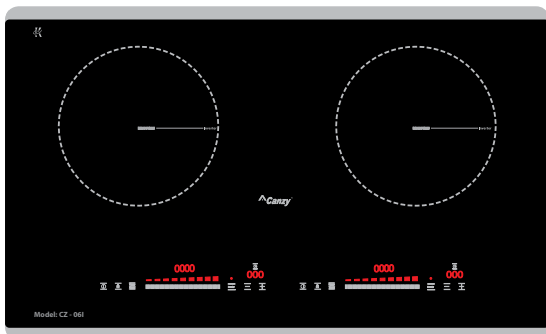

Model: **CZ 061**

GIÁ BÁN: 11.980.000 VND

TÍNH NĂNG SẢN PHẨM

Bếp đôi: 2 từ
Ứng dụng công nghệ Inverter thông minh tiết kiệm 30% điện năng
Cấp độ điều chỉnh 9 cấp độ
Chức năng chuyển đổi công suất
Chức năng chống tràn, tự động ngắt, tự nhận diện vùng nấu
Hẹn giờ, khóa phím, bảo vệ an toàn quá nhiệt quá áp
Mặt kính Vitro Ceramic vất 2 cạnh sang trọng
Điều khiển cảm ứng trượt Slide

THÔNG SỐ KỸ THUẬT

Bếp từ trái chức năng **Booster Max: 2100W**
Bếp từ phải chức năng **Booster Max: 2100W**
Điện áp: 220-240V / 50-60Hz
Kích thước bề mặt: 730x430mm
Kích thước khoét đá: 680x390mm