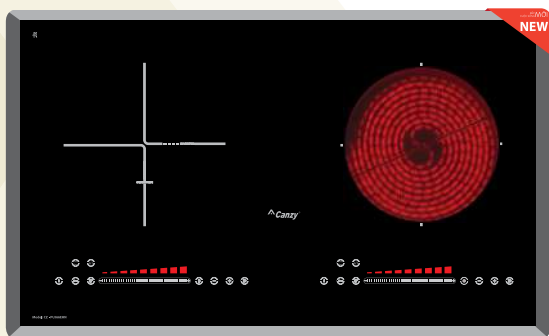

Model: **CZ PUJ66EHN**

Made In THAILAND

GIÁ BÁN: **14.980.000 VND**

TÍNH NĂNG SẢN PHẨM

Bếp đôi: 1 từ + 1 hồng ngoại
Công nghệ biến tần Inverter tiết kiệm 30% điện
Tính năng hâm nóng ở nhiệt độ thấp **Warm: 65°C, 75°C, 85°C**
Tính năng chiên, xào tiện dụng
Tính năng chuyển đổi công suất và nhiệt độ
Tự nhận diện vùng nấu, tự động tắt bếp khi không có nồi
Hẹn giờ, khóa phím, bảo vệ an toàn quá nhiệt quá áp
Tự động tắt bếp khi nước tràn lên mặt kính
Mặt kính Vitro Ceramic vát cạnh sang trọng
Hệ thống mạch, mâm sản xuất theo công nghệ Châu Âu
Điều khiển cảm ứng trượt Slide

THÔNG SỐ KỸ THUẬT

Bếp từ công suất **Booster: 2600W**
Bếp hồng ngoại **2 vòng nhiệt : 2600W**
Điện áp: 220-240V/ 50-60Hz
Kích thước bề mặt: 730x430mm
Kích thước khoét đá: 685x385mm