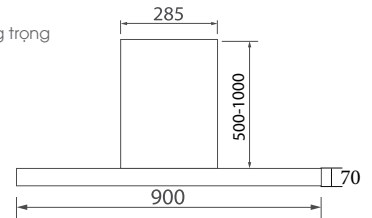

THÔNG SỐ KỸ THUẬT

Chất liệu: Kính đen, Inox sang trọng
Lực hút: 1400(m³/h)
Độ ồn: <45dbA
Ống thoát: 150mm
Kích thước: 900mm

Model: **CZ MLH870** 9.880.000 VND