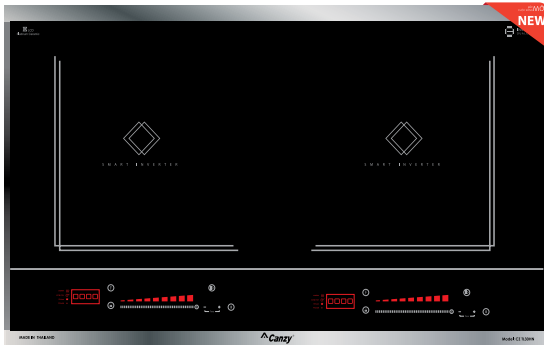

Model: **CZ TL30HN**

Made In THAILAND

GIÁ BÁN: **0 VND**

TÍNH NĂNG SẢN PHẨM

Bếp đôi: 2 từ
Công nghệ biến tần Inverter tiết kiệm 30% điện
Chức năng **chiên xào Stir Fry hiển thị nhiệt độ**
Chức năng **hấp Steam**
Chức năng **tạm dừng khi nấu Pause**
Tính năng hâm nóng ở nhiệt độ thấp **Warm: 40-60-80°C**
Tính năng gia nhiệt liên tục ở mức công suất thấp nhất
Chức năng chống tràn, tự động ngắt, tự nhận diện vùng nấu
Hẹn giờ, khóa phím, bảo vệ an toàn quá nhiệt quá áp
Mặt kính **Kang'er** viên nhôm 2 cạnh dài, vát 2 cạnh ngắn
Điều khiển cảm ứng trượt Slide

THÔNG SỐ KỸ THUẬT

Bếp từ trái: 2200W, chức năng Booster Max: 2400W
Bếp từ phải: 2200W, chức năng Booster Max: 2400W
Điện áp: 220-240V / 50-60Hz
Kích thước bề mặt: 730x430mm
Kích thước khoét đá: 680x380mm