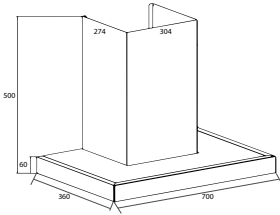

THÔNG SỐ KỸ THUẬT

Chất liệu: Kính, Inox
 Lực hút: 1400(m³/h)
 Độ ồn: <45dbA
 Ống thoát: 150mm
 Kích thước: 700mm

Model: **CZ B53C** 15.580.000 VND

TÍNH NĂNG SẢN PHẨM

Máy hút mùi chữ T
Sản phẩm Inox và kính liền khối
Đèn Led dải siêu sáng tiết kiệm điện
 Điều khiển **cảm ứng kiểu Slide 6 cấp độ** hiện đại
 Lưới lọc mỡ bằng Alumium 5 lớp
 Thiết diện hút rộng, hiệu quả hút cao
 Chế độ hút đẩy ra ngoài hoặc khử mùi bằng than hoạt tính