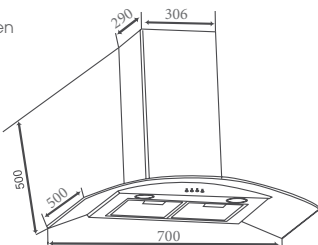

THÔNG SỐ KỸ THUẬT

Chất liệu: Kính, Inox đen
Lực hút: 1200(m³/h)
Độ ồn: < 45dbA
Ống thoát: 150mm
Kích thước: 700mm