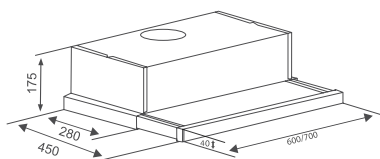

THÔNG SỐ KỸ THUẬT

Chất liệu: Inox
Động cơ: Turbin đôi
Lực hút: 750(m³/h)
Độ ồn: < 48dbA
Ống thoát: 120mm
Kích thước: 600/700mm

Model: **CZ 68DT** 10.900.000 VND