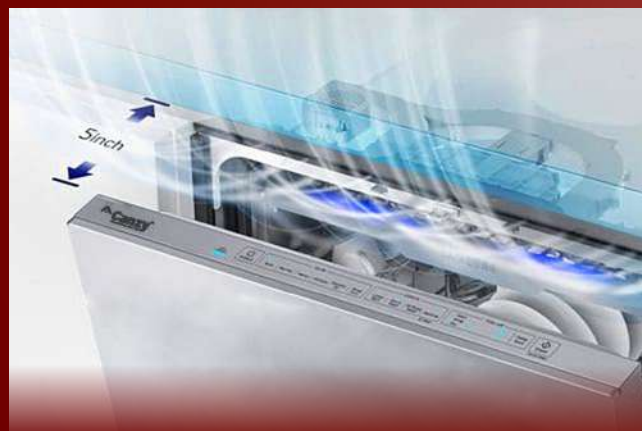

VARIO SPACE

Tùy biến không gian khoang rửa

Vario Space là một chức năng chung cung cấp cho người dùng sự lựa chọn về thay đổi không gian trong khoang rửa, nhằm mục đích rửa được các vận dụng như nồi to khi cần