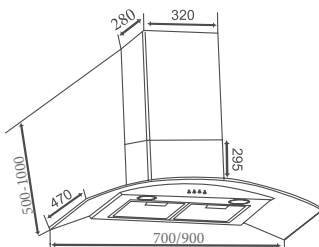

THÔNG SỐ KỸ THUẬT

Chất liệu: Kính, **Inox 430**
Lực hút: 1400(m³/h)
Độ ồn: < 45dbA
Ống thoát: 150mm
Kích thước: 700/900mm

Model: **CZ M6970** 9.200.000 VND