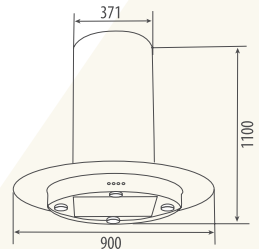

THÔNG SỐ KỸ THUẬT

Chất liệu: **Kính, Inox chống bám bẩn**
Lực hút: 1400(m³/h)
Độ ồn: <45dbA
Ống thoát: 150mm
Kích thước: 900mm