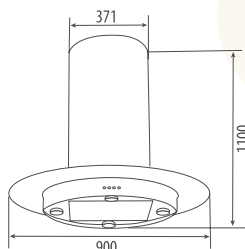

THÔNG SỐ KỸ THUẬT

Chất liệu: **Kính, Inox**
Lực hút: 1400(m³/h)
Độ ồn: <45dbA
Ống thoát: 150mm
Kích thước: 900x1100x371mm

Model: **CZ 2770H** 19.950.000 VND

TÍNH NĂNG SẢN PHẨM

Máy hút mùi **kính vát vòm có viền trong**
Đèn Led siêu sáng tiết kiệm điện
Điều khiển cảm ứng màn hình kỹ thuật số 3 cấp độ
Điều khiển từ xa, tính năng hẹn giờ thông minh
Lưới lọc mỡ bằng Alumium 5 lớp dễ dàng vệ sinh
Chế độ hút đẩy ra ngoài hoặc khử mùi bằng than hoạt tính 2 than tròn