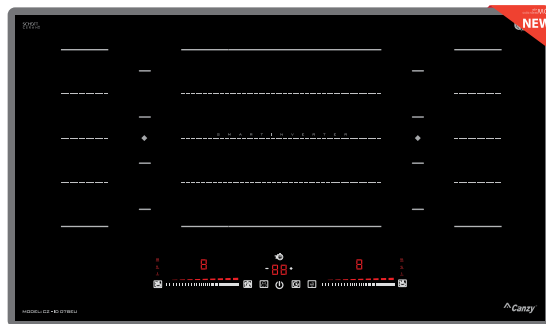

Model: **CZ ID 078EU**

Made In
INDONESIA

GIÁ BÁN: **20.980.000 VND**

TÍNH NĂNG SẢN PHẨM

Bếp đôi: 2 từ
Công nghệ biến tần Inverter tiết kiệm 30% điện năng
Tính năng **gia nhiệt liên tục ở mức công suất thấp**
Chức năng chiên rán 3 cấp độ
Chức năng nấu cơm
Chức năng ủ ấm
Chức năng tạm dừng khi nấu Pause
Tự nhận diện vùng nấu, tự động tắt bếp khi không có nồi
Hẹn giờ, khóa phím, bảo vệ an toàn quá nhiệt quá áp
Tự động tắt bếp khi nước tràn lên mặt kính
Mặt kính **Vitro Ceramic** vật cạnh sang trọng
Bản mạch sản xuất theo công nghệ bán cầu Half-Bridge (1pcs PCB for 2 burner)
Điều khiển cảm ứng trượt Slide

THÔNG SỐ KỸ THUẬT

Bếp từ trái công suất: 2500W, **Booster: 3000W**
Bếp từ phải công suất: 2500W, **Booster: 3000W**
Điện áp: 220-240V/ 50-60Hz
Kích thước bề mặt: 750x450mm
Kích thước khoét đá: 680x380mm