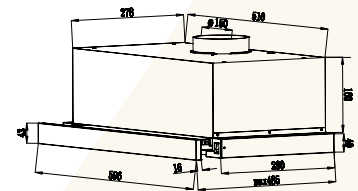

THÔNG SỐ KỸ THUẬT

Chất liệu: Kính đen, Inox
Động cơ: Turbin đôi
Lực hút: 750(m³/h)
Độ ồn: < 48dbA
Ống thoát: 150mm
Kích thước: 600mm

Model: **CZ 516B** 5.250.000 VND