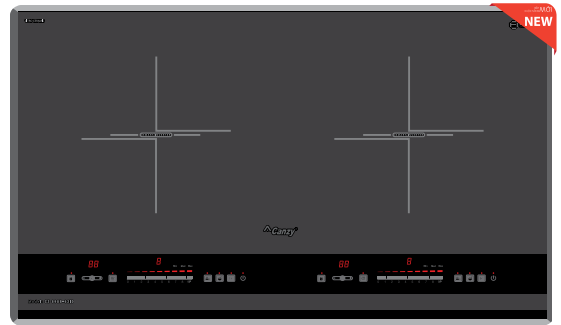

Model: **CZ 898B-62ID**

Made In
INDONESIA

GIÁ BÁN: **16.980.000 VND**

TÍNH NĂNG SẢN PHẨM

Bếp đôi: 2 từ
Công nghệ biến tần Inverter tiết kiệm 30% điện năng
Chức năng nấu cơm thông minh
Chức năng rã đông Defrost
Chức năng ủ ấm Warmer 3 mức nhiệt 60-70°C, 70-80°C, 80-90°C
Chức năng chiên rán 3 mức nhiệt: 140-160, 160-180, 200-210°C
Chức năng tạm dừng khi nấu Pause
Tự nhận diện vùng nấu, tự động tắt bếp khi không có nồi
Hẹn giờ, khóa phím, bảo vệ an toàn quá nhiệt quá áp
Tự động tắt bếp khi nước tràn lên mặt kính
Mặt kính **Vitro Ceramic sản nổi** vật cạnh sang trọng
Hệ thống mạch, mâm sản xuất theo công nghệ Châu Âu
Điều khiển cảm ứng trượt Slide

THÔNG SỐ KỸ THUẬT

Bếp từ trái công suất: 2000W, **Booster: 2800W**
Bếp từ phải công suất: 2000W, **Booster: 2800W**
Điện áp: 220-240V/ 50-60Hz
Kích thước bề mặt: 730x430mm
Kích thước khoét đá: 680x380mm