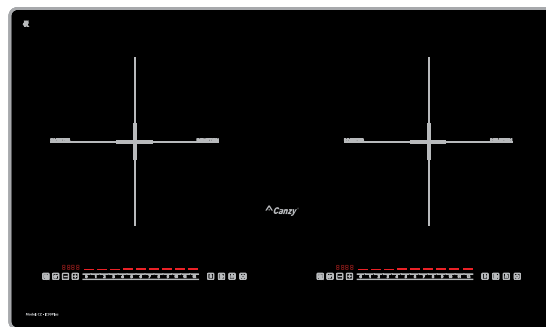

Model: **CZ IC99Plus**

GIÁ BÁN: 12.980.000 VND

TÍNH NĂNG SẢN PHẨM

Bếp đôi: 2 từ
Ứng dụng công nghệ Inverter thông minh tiết kiệm 30% điện năng
Chức năng tạm dừng khi nấu Pause
Chức năng chiên xào
Chức năng hâm nóng Warm
Chức năng chống tràn, tự động ngắt, tự nhận diện vùng nấu
Hẹn giờ, khóa phím, bảo vệ an toàn quá nhiệt quá áp
Mặt kính Vitro Ceramic viền nhôm xung quanh bảo vệ mặt kính
Điều khiển cảm ứng trượt Slide, **12 mức công suất + Booster**

THÔNG SỐ KỸ THUẬT

Bếp từ trái chức năng **Booster Max: 2400W**
Bếp từ phải chức năng **Booster Max: 2400W**
Điện áp: 220-240V / 50-60Hz
Kích thước bề mặt: 730x430mm
Kích thước khoét đá: 695x395mm