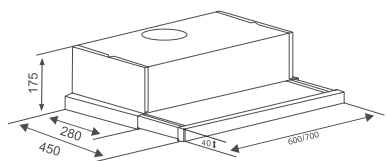

THÔNG SỐ KỸ THUẬT

Chất liệu: Inox
Động cơ: Turbin đôi
Lực hút: 750(m³/h)
Độ ồn: < 48dbA
Ống thoát: 120mm
Kích thước: 600/700mm

Model: **CZ C506I** 4.350.000 VND