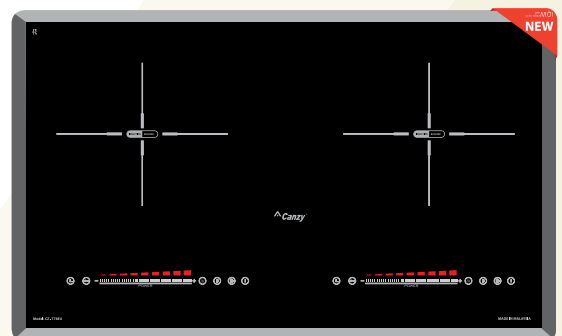

Model: **CZ T78EU**

Made In MALAYSIA

GIÁ BÁN: **14.980.000 VND**

TÍNH NĂNG SẢN PHẨM

Bếp đôi: 2 từ
Ứng dụng công nghệ Inverter thông minh tiết kiệm 30% điện năng
Cấp độ điều chỉnh 9 cấp độ
Tính năng **hâm nóng ở nhiệt độ thấp Warm**
Tính năng tạm dừng khi nấu **Pause**
Chế độ sôi liu liu ở nhiệt độ thấp
Chức năng chống tràn, tự động ngắt, tự nhận diện vùng nấu
Hẹn giờ, khóa phím, bảo vệ an toàn quá nhiệt quá áp
Mặt kính **Vitro Ceramic** vát cạnh sang trọng
Hệ thống mạch, mâm sản xuất theo công nghệ Châu Âu
Điều khiển cảm ứng trượt Slide

THÔNG SỐ KỸ THUẬT

Bếp từ trái: 2200W, **Booster Max: 2400W**
Bếp từ phải: 2200W, **Booster Max: 2400W**
Điện áp: 220-240V/ 50-60Hz
Kích thước bề mặt: 730x430mm
Kích thước khoét đá: 690x390mm