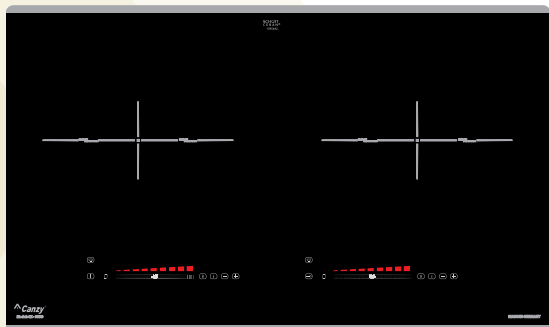

Model: **CZ 907GIM**

Linh kiện E.G.O
Kính Schott

GIÁ BÁN: **19.990.000 VND**

TÍNH NĂNG SẢN PHẨM

Bếp đôi: 1 từ + 1 hồng ngoại
 Ứng dụng công nghệ **Adasi E.G.O Germany Inverter** thông minh vượt trội
Tính năng nấu cơm thông minh
 Công nghệ Inverter đun sôi lưu nước liên tục
 Cấp độ điều chỉnh 9 cấp độ
 Chức năng chống tràn, tự động ngắt, tự nhận diện vùng nấu
 Hẹn giờ, khóa phím, bảo vệ an toàn quá nhiệt quá áp
 Mặt kính **Schott Ceran Germany** vát 4 cạnh, bo góc sang trọng
 Bộ bảng mạch và mâm từ EGO Germany, tiêu chuẩn chất lượng **EMC, CE**
 Điều khiển cảm ứng trượt Slide

THÔNG SỐ KỸ THUẬT

Bếp từ: 2300W, chức năng **Booster Max: 3000W**
 Bếp hồng ngoại **E.G.O Hi-light: 2200W**
Tính năng chia sẻ công suất
 Điện áp: 220-240V/ 50-60Hz
 Kích thước bề mặt: 750x450mm
 Kích thước khoét đá: 690x410mm