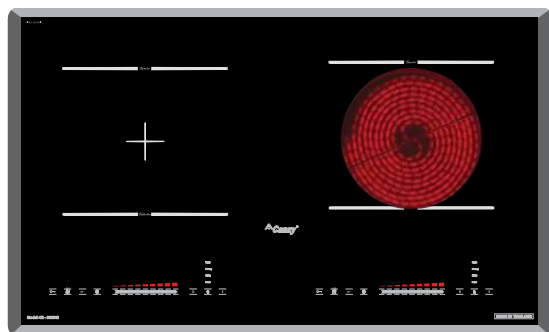

Model: **CZ 88NPSH**

Made In THAILAND

GIÁ BÁN: **14.980.000 VND**

TÍNH NĂNG SẢN PHẨM

Bếp đôi: 1 từ + 1 hồng ngoại
Công nghệ biến tần Inverter giữ nước sôi lưu riu tiết kiệm 30% điện
Tính năng hâm nóng ở nhiệt độ thấp **Warm: 65°C, 75°C, 85°C**
Tính năng hâm, hấp, chiên, xào tiện dụng
Tự nhận diện vùng nấu, tự động tắt bếp khi không có nồi
Hẹn giờ, khóa phím, bảo vệ an toàn quá nhiệt quá áp
Tự động tắt bếp khi nước tràn lên mặt kính
Mặt kính Vitro Ceramic vát cạnh sang trọng
Hệ thống mạch, mâm sản xuất theo công nghệ Châu Âu
Điều khiển cảm ứng trượt Slide

THÔNG SỐ KỸ THUẬT

Bếp từ công suất **Booster: 2600W**
Bếp hồng ngoại **công suất: 2600W**
Điện áp: 220-240V/ 50-60Hz
Kích thước bề mặt: 730x430mm
Kích thước khoét đá: 690x390mm