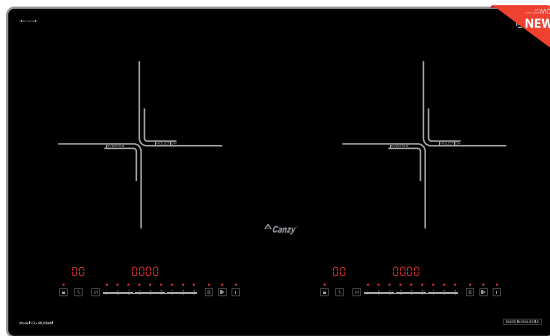

Model: **CZ - MLDB881**

Made In MALAYSIA

GIÁ BÁN: **15.980.000 VND**

TÍNH NĂNG SẢN PHẨM

Bếp đôi: 2 từ
Ứng dụng công nghệ Inverter thông minh tiết kiệm 30% điện năng
Cấp độ điều chỉnh 9 cấp độ
Chức năng **hâm nóng ở nhiệt độ thấp Warm**
Chức năng **tạm dừng khi nấu Pause**
Chế độ sôi liu liu ở nhiệt độ thấp
Chức năng chống tràn, tự nhận diện vùng nấu
Hẹn giờ, khóa phím, bảo vệ an toàn quá nhiệt quá áp
Mặt kính **Vitro Ceramic** vát cạnh sang trọng
Hệ thống mạch, mâm sản xuất theo công nghệ Châu Âu
Điều khiển cảm ứng trượt Slide

THÔNG SỐ KỸ THUẬT

Bếp từ trái: 2200W, **Booster Max: 2400W**
Bếp hồng ngoại 2 vòng nhiệt: 2400W
Điện áp: 220-240V/ 50-60Hz
Kích thước bề mặt: 730x430mm
Kích thước khoét đá: 690x390mm