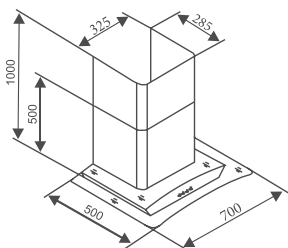

THÔNG SỐ KỸ THUẬT

Chất liệu: Kính, Inox
Lực hút: 1400(m³/h)
Độ ồn: < 45dbA
Ống thoát: 150mm
Kích thước: 700mm