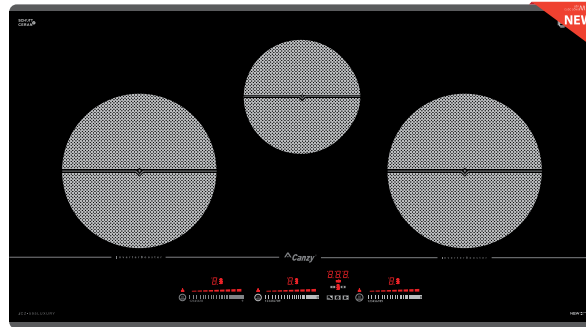

THÔNG SỐ KỸ THUẬT

Bếp từ: 2300W, chức năng **Booster Max: 3000W**
 Bếp hồng ngoại **E.G.O Hi-light: 2200W**
Tính năng chia sẻ công suất
 Điện áp: 220-240V/ 50-60Hz
 Kích thước bề mặt: 750x450mm
 Kích thước khoét đá: 690x410mm

Model: **CZ 989D**

Linh kiện E.G.O
Kính Schott

GIÁ BÁN: **23.980.000 VND**

TÍNH NĂNG SẢN PHẨM

Bếp đôi: 2 từ
 Ứng dụng công nghệ **B4 E.G.O Germany Inverter** thông minh vượt trội
Chức năng nấu cơm thông minh 2 cấp độ
 Cấp độ điều chỉnh 9 cấp độ
 Chức năng chống tràn, tự động ngắt, tự nhận diện nồi
 Hẹn giờ, khóa phím, bảo vệ an toàn quá nhiệt quá áp
 Một kính **Schott Ceran Germany** vật cạnh
 Bộ bảng mạch và mâm từ EGO Germany, tiêu chuẩn chất lượng **EMC, CE**
 Điều khiển cảm ứng trượt Slide

THÔNG SỐ KỸ THUẬT

Bếp từ trái: 2300W, chức năng **Booster Max: 3000W**
 Bếp từ phải: 2300W, chức năng **Booster Max: 3000W**
Tính năng chia sẻ công suất
 Điện áp: 220-240V/ 50-60Hz
 Kích thước bề mặt: 750x450mm
 Kích thước khoét đá: 670x370mm