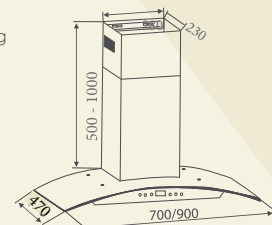

THÔNG SỐ KỸ THUẬT

Chất liệu: Kính, **Inox đen** sang trọng
Lực hút: 1200(m³/h)
Độ ồn: < 45dbA
Ống thoát: 150mm
Kích thước: 700/900mm