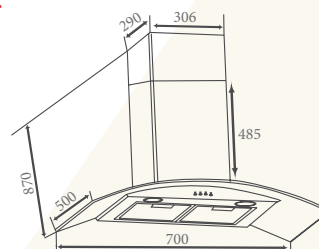

THÔNG SỐ KỸ THUẬT

Chất liệu: Kính, Inox
Lực hút: 1200(m³/h)
Độ ồn: < 45dbA
Ống thoát: 150mm
Kích thước: 700mm