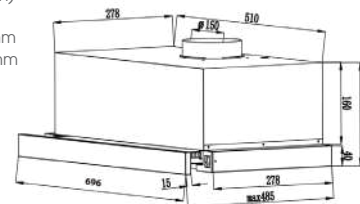

THÔNG SỐ KỸ THUẬT

Chất liệu: Inox đen, Kính đen
Lực hút: 750(m³/h)
Độ ồn: < 55dbA
Ống thoát: 150mm
Kích thước: 700mm