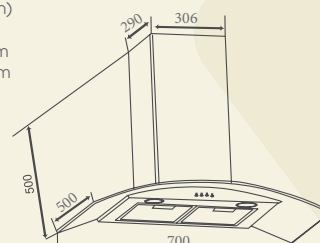

THÔNG SỐ KỸ THUẬT

Chất liệu: Kính và Acrylic đen, Inox
Lực hút: 1200(m³/h)
Độ ồn: < 45dbA
Ống thoát: 150mm
Kích thước: 700mm

Model: **CZ 70WRH** 7.250.000 VND

TÍNH NĂNG SẢN PHẨM

Máy hút mùi âm tủ
Đèn Led siêu sáng
Điều khiển cảm ứng
Lưới lọc mỡ bằng nhôm và Inox
Chế độ hút đẩy ra ngoài hoặc khử mùi bằng than hoạt tính