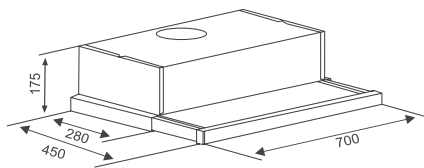

THÔNG SỐ KỸ THUẬT

Chất liệu: Kính đen, Inox
Động cơ: Turbin đôi
Lực hút: 750(m³/h)
Độ ồn: < 48dbA
Ống thoát: 120mm
Kích thước: 700mm

Model: **CZ C516I** 5.080.000 VND