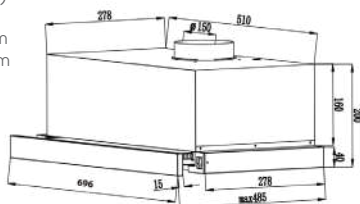

THÔNG SỐ KỸ THUẬT

Chất liệu: Inox trắng, Kính trắng
Lực hút: 750(m³/h)
Độ ồn: < 55dbA
Ống thoát: 150mm
Kích thước: 700mm