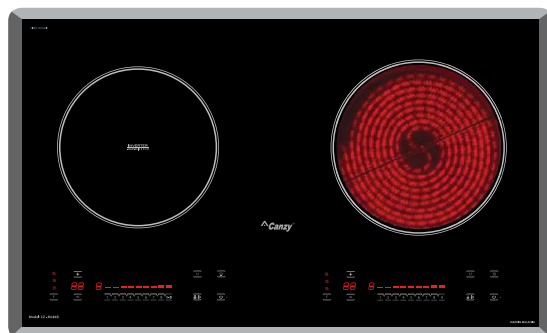

Model: **CZ ML86B**

Made In **MALAYSIA**

GIÁ BÁN: 17.980.000 VND

TÍNH NĂNG SẢN PHẨM

Bếp đôi: 1 từ + hồng ngoại
Công nghệ biến tần **Inverter** tiết kiệm 30% điện năng
Tính năng nấu cơm tự động
Tính năng tạm dừng khi nấu **Pause**
Tính năng hâm nóng ở nhiệt độ thấp **Warm: 70°C, 90°C**
Tính năng chiên rán 3 cấp độ: 110°C, 150°C, 200°C
Tính năng rã đông Defrost thông minh
Tự nhận diện vùng nấu, tự động tắt bếp khi không có nồi
Hẹn giờ, khóa phím, bảo vệ an toàn quá nhiệt quá áp
Tự động tắt bếp khi nước tràn lên mặt kính
Mặt kính Vitro Ceramic vất cạnh sang trọng
Hệ thống mạch, mâm sản xuất theo công nghệ Châu Âu
Điều khiển cảm ứng trượt Slide

THÔNG SỐ KỸ THUẬT

Bếp từ: 2000W, **Booster Max: 2800W**
Bếp hồng ngoại **công suất: 2200W**
Điện áp: 220-240V / 50-60Hz
Kích thước bề mặt: 730x430mm
Kích thước khoét đá: 680x380mm