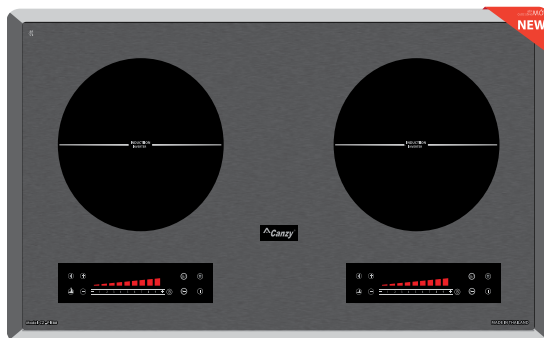

Model: **CZ 6868Plus**

Made In THAILAND

GIÁ BÁN: **15.980.000 VND**

TÍNH NĂNG SẢN PHẨM

Bếp đôi: 2 từ
Công nghệ biến tần Inverter tiết kiệm 30% điện
Tính năng tạm dừng khi nấu **Pause**
Tính năng hâm nóng ở nhiệt độ thấp **Warm**
Tính năng nấu cơm thông minh
Tính năng rã đông thực phẩm
Tính năng chiên xào tiện lợi
Chức năng chống tràn, tự động ngắt, tự nhận diện vùng nấu
Hẹn giờ, khóa phím, bảo vệ an toàn quá nhiệt quá áp
Mặt kính **Kang'er phủ sapphire** bảo vệ mặt kính
Hệ thống mạch, mạch sản xuất theo công nghệ Châu Âu
Điều khiển cảm ứng trượt Slide

THÔNG SỐ KỸ THUẬT

Bếp từ trái chức năng Booster Max: 2800W
Bếp từ phải chức năng Booster Max: 2800W
Điện áp: 220-240V / 50-60Hz
Kích thước bề mặt: 730x430mm
Kích thước khoét đá: 680x380mm