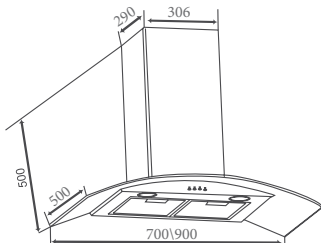

THÔNG SỐ KỸ THUẬT

Chất liệu: Kính, Inox
Lực hút: 1200(m³/h)
Độ ồn: < 45dbA
Ống thoát: 150mm
Kích thước: 700/900mm