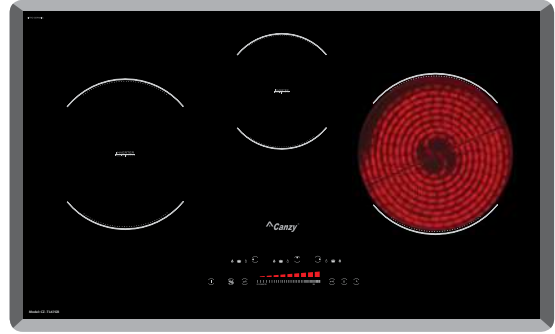

Model: **CZ TL67GB**

Made In THAILAND

GIÁ BÁN: **19.980.000 VND**

TÍNH NĂNG SẢN PHẨM

Bếp ba: 2 từ + 1 hồng ngoại
Công nghệ biến tần **Inverter giữ nước sôi liu liu** tiết kiệm 30% điện
Tính năng nấu cơm tự động Rice Cooking
Tính năng tạm dừng khi nấu **Pause**
Tính năng rã đông Defrost: 50-60°C
Tính năng ủ ấm Warm: 70-80°C
Tính năng chiên rán Stir-fry: 180-200°C
Tự nhận diện vùng nấu, tự động tắt bếp khi không có nồi
Hẹn giờ, khóa phím, bảo vệ an toàn quá nhiệt quá áp
Tự động tắt bếp khi nước tràn lên mặt kính
Mặt kính Vitro Ceramic vất cạnh sang trọng
Hệ thống mạch, mâm sản xuất theo **công nghệ bán cầu Half-Bridge Inverter**
Điều khiển cảm ứng trượt Slide

THÔNG SỐ KỸ THUẬT

Bếp từ lớn công suất: **1800W, Booster: 3000W**
Bếp từ nhỏ công suất: **1200W, Booster: 1600W**
Bếp hồng ngoại **công suất: 2200W**
Điện áp: 220-240V / 50-60Hz
Kích thước bề mặt: 780x450mm
Kích thước khoét đá: 750x380mm