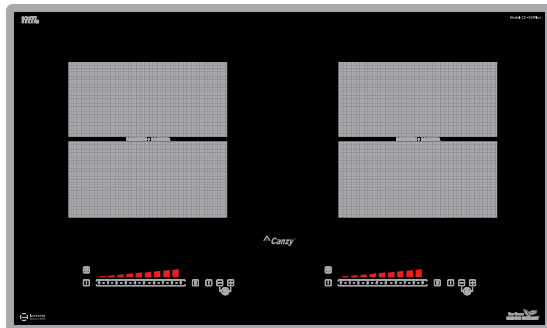

THÔNG SỐ KỸ THUẬT

Bếp từ trái: 2300W, chức năng **Booster Max: 3000W**
 Bếp từ phải: 2300W, chức năng **Booster Max: 3000W**
Tính năng chia sẻ công suất
 Điện áp: 220-240V/ 50-60Hz
 Kích thước bề mặt: 750x450mm
 Kích thước khoét đá: 670x370mm

Model: **CZ 922P**

Linh kiện E.G.O
Kính Schott

GIÁ BÁN: **25.000.000 VND**

TÍNH NĂNG SẢN PHẨM

Bếp đôi: 2 từ
 Ứng dụng công nghệ **G5 E.G.O Germany Inverter** thông minh vượt trội
 Tính năng hâm nóng ở nhiệt độ thấp **Warm: 65°C, 75°C, 85°C**
 Cấp độ điều chỉnh 9 cấp độ
 Tính năng tạm dừng khi nấu **Pause**
 Chức năng chống tràn, tự động ngắt, tự nhận diện vùng nấu
 Hẹn giờ, khóa phím, bảo vệ an toàn quá nhiệt quá áp
 Mặt kính **Schott Ceran Germany** vát 4 cạnh, bo 4 góc tinh tế
 Bộ bảng mạch và mâm từ EGO Germany, tiêu chuẩn chất lượng **EMC, CE**
 Điều khiển cảm ứng trượt Slide

THÔNG SỐ KỸ THUẬT

Bếp từ trái: 2300W, chức năng **Booster Max: 3700W**
 Bếp từ phải: 2300W, chức năng **Booster Max: 3700W**
 Điện áp: 220-240V/ 50-60Hz
 Kích thước bề mặt: 750x450mm
 Kích thước khoét đá: 685x370mm