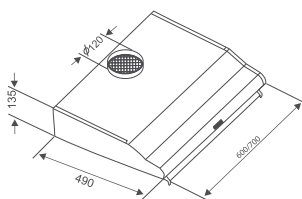

THÔNG SỐ KỸ THUẬT

Chất liệu: Inox
Động cơ: Turbin đôi
Lực hút: 750(m³/h)
Độ ồn: < 48dbA
Ống thoát: 120mm
Kích thước: 600/700mm