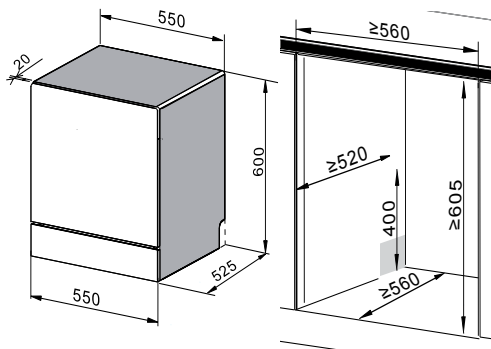

CZ WQP892

Made In Malaysia

Giá chính thức: **19.980.000 VND**

KÍCH THƯỚC SẢN PHẨM VÀ ÂM TỦ

- Máy rửa bát đứng độc lập để dương
- Dung tích: 8 bộ Châu Âu, 2 tầng giá rửa bát (Có thể để được 10 bộ)
- Điều khiển cảm ứng với màn hình Led
- Mức tiết kiệm năng lượng: A+
- Cảm biến tự động nhận biết nước bẩn, tính năng làm mềm nước **Soft Water**
- Công nghệ sấy nóng **PTC, Fresh Air**

ĐẶC TÍNH SẢN PHẨM

- Chế độ rửa **Eco** tiết kiệm
- Chế độ rửa **Normal** thông thường
- Chế độ rửa **Intensive** chuyên sâu
- Chế độ rửa kính **Glass**
- Chế độ rửa nhanh **Rapid**

5 CHƯƠNG TRÌNH RỬA

- Chức năng **Fresh Air Drying** sấy khí tươi (máy sẽ tự động mở cửa sau khi rửa xong và sấy khô bát đĩa đồng thời sẽ sấy khô theo chu kỳ 2h 1 lần trong vòng 72 giờ)
- Chức năng hẹn giờ rửa có thể lên tới 24h
- Chức năng Khóa an toàn trẻ em

CHỨC NĂNG TĂNG CƯỜNG

CHỨC NĂNG AN TOÀN

- Khởi động và tạm dừng khi đang rửa
- Chức năng tự động ngắt nguồn nước khi có rò rỉ, chế độ chống tràn **Aqua Stop**

THÔNG SỐ KỸ THUẬT

- Điện áp: 220-240V/50-60HZ
- Mức tiêu thụ nước: 9L/ chu trình rửa
- Kích thước sản phẩm: 550x525x600mm (WxDxH)
- Kích thước khoét tủ: 560x560x605mm (WxDxH)
- Trọng lượng: 30Kg