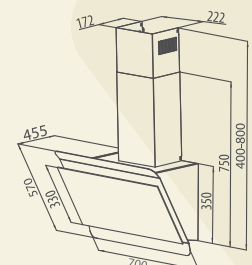

THÔNG SỐ KỸ THUẬT

Chất liệu: **Inox và kính đen vòm**
Lực hút: 1400(m³/h)
Độ ồn: <45dbA
Ống thoát: 150mm
Kích thước: 700mm