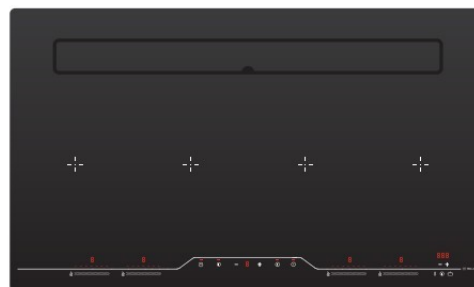

HIH-904 SLIM

Bếp 4 từ kết hợp máy hút

Công suất hút: 850m³/h - Độ ồn: 59dB

Công suất bếp: 4x2.1kW (Booster 3.7kW)

Tổng công suất: 7.4kW

KT: W870 x D510 x H(827-982)mm

KT lỗ đá: W860 x D495mm

Giá: 99.000.000đ