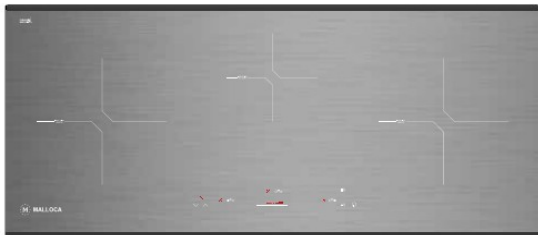

BẾP ĐIỆN TỬ ÂM

MH-03IS
Bếp kính âm 3 từ
Công suất: 3kW - 2kW - 1.6kW
Tổng công suất: 6.6kW
KT: W800 x D380 x H60mm
KT lỗ đá: W750 x D330mm
Giá: 22.000.000đ