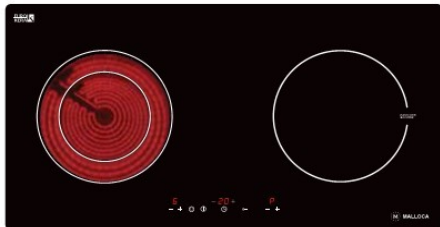

BẾP ĐIỆN TỬ ÂM

MH-02IR

Bếp kính âm 1 điện, 1 từ
Công suất: 0.8kW/1.9kW - 2kW
Tổng công suất: 3.9kW
KT: W720x D380 x H60mm
KT lỗ đá: W690 x D320mm
Giá: 20.460.000đ