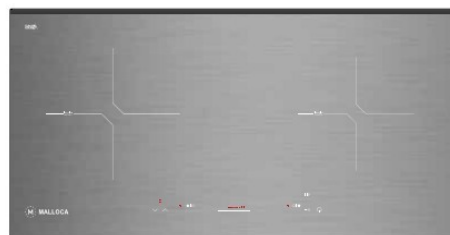

MH-02IS
Bếp kính âm 2 từ
Công suất: 2kW - 1.8kW
Tổng công suất: 3.6kW
KT: W720 x D380 x H60mm
KT lỗ đá: W660 x D325mm
Giá: 19.800.000đ