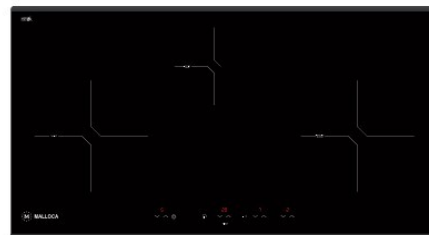

MH-03IRB S
Bếp kính âm 2 từ, 1 điện
Công suất: 0.8kW/1.9kW - 1.6kW - 2kW
Tổng công suất: 5.5kW
KT: W810 x D450 x H55mm
KT lỗ đá: W770 x D400mm
Giá: 29.810.000đ