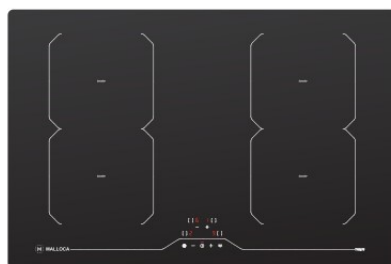

MI-784 ITG

Bếp kính âm 4 từ

Công suất: 2x2.1kW (Booster 3kW) - 2x1.6kW (Booster 1.85kW)

Tổng công suất: 7.4kW

KT: W780 x D520 x H57mm

KT lỗ đá: W740 x D480mm

Giá: 33.000.000đ