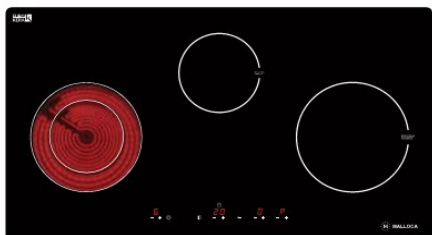

MH-03IRB

Bếp kính âm 1 điện, 2 từ
Công suất: 0.8kW/1.9kW - 1.6kW - 2kW
Tổng công suất: 5.5kW
KT: W810 x D450 x H55mm
KT lỗ đá: W770 x D400mm
Giá: 29.370.000đ