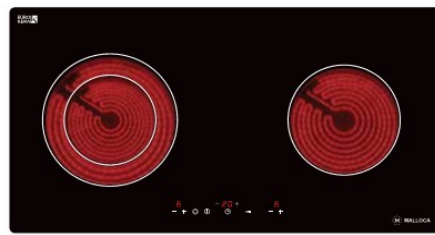

MH-02R

Bếp kính âm 2 điện
Công suất: 0.8kW/1.9kW - 1.8kW
Tổng công suất: 3.7kW
KT: W720x D380 x H60mm
KT lỗ đá: W690 x D320mm
Giá: 16.950.000đ