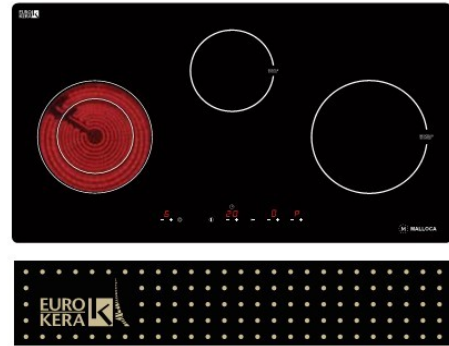

MH-03IRB LB

Kính đen chấm bi nâu nhạt, 1 điện, 2 từ
Công suất: 0.8kW/1.9kW - 1.6kW - 2kW
Tổng công suất: 5.5kW
KT: W810 x D450 x H55mm
KT lỗ đá: W770 x D400mm
Giá: 29.370.000đ