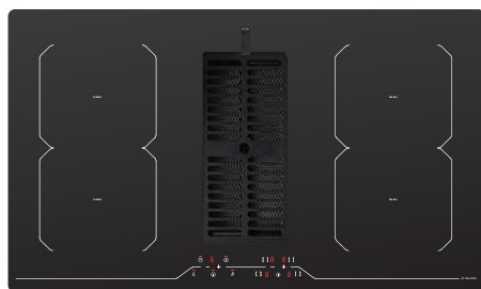

BẾP TỪ KẾT HỢP MÁY HÚT

HIH-864 LI (đen)

Bếp 4 từ kết hợp máy hút

Công suất hút: 750m³/h - Độ ồn: 59dB

Công suất bếp: 2x2.1kW - 2x1.6kW (Booster 3kW - 1.85kW)

Tổng công suất: 7.4kW

KT: W860 x D530 x H(820-975)mm

KT lỗ đá: W810 x D495mm

Giá: 82.500.000đ