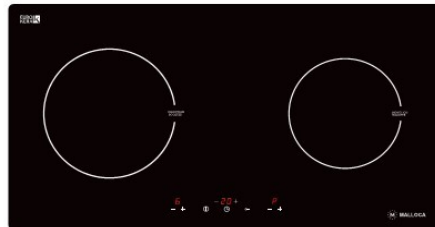

MH-02I

Bếp kính âm 2 từ
Công suất: 2kW - 1.8kW
Tổng công suất: 3.6kW
KT: W720 x D380 x H60mm
KT lỗ đá: W660 x D325mm
Giá: 18.975.000đ