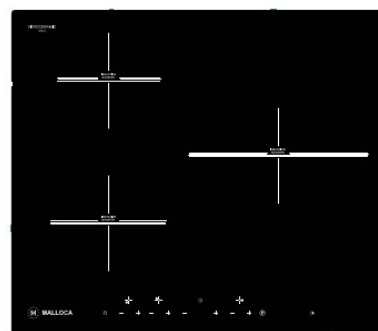

MH-5903 I
Bếp kính âm 3 từ
Công suất: 2.6kW - 1.8kW - 3kW
Tổng công suất: 6.5kW
KT: W590 x D520 x H56mm
KT lỗ đá: W565 x D490mm
Giá: 13.200.000đ