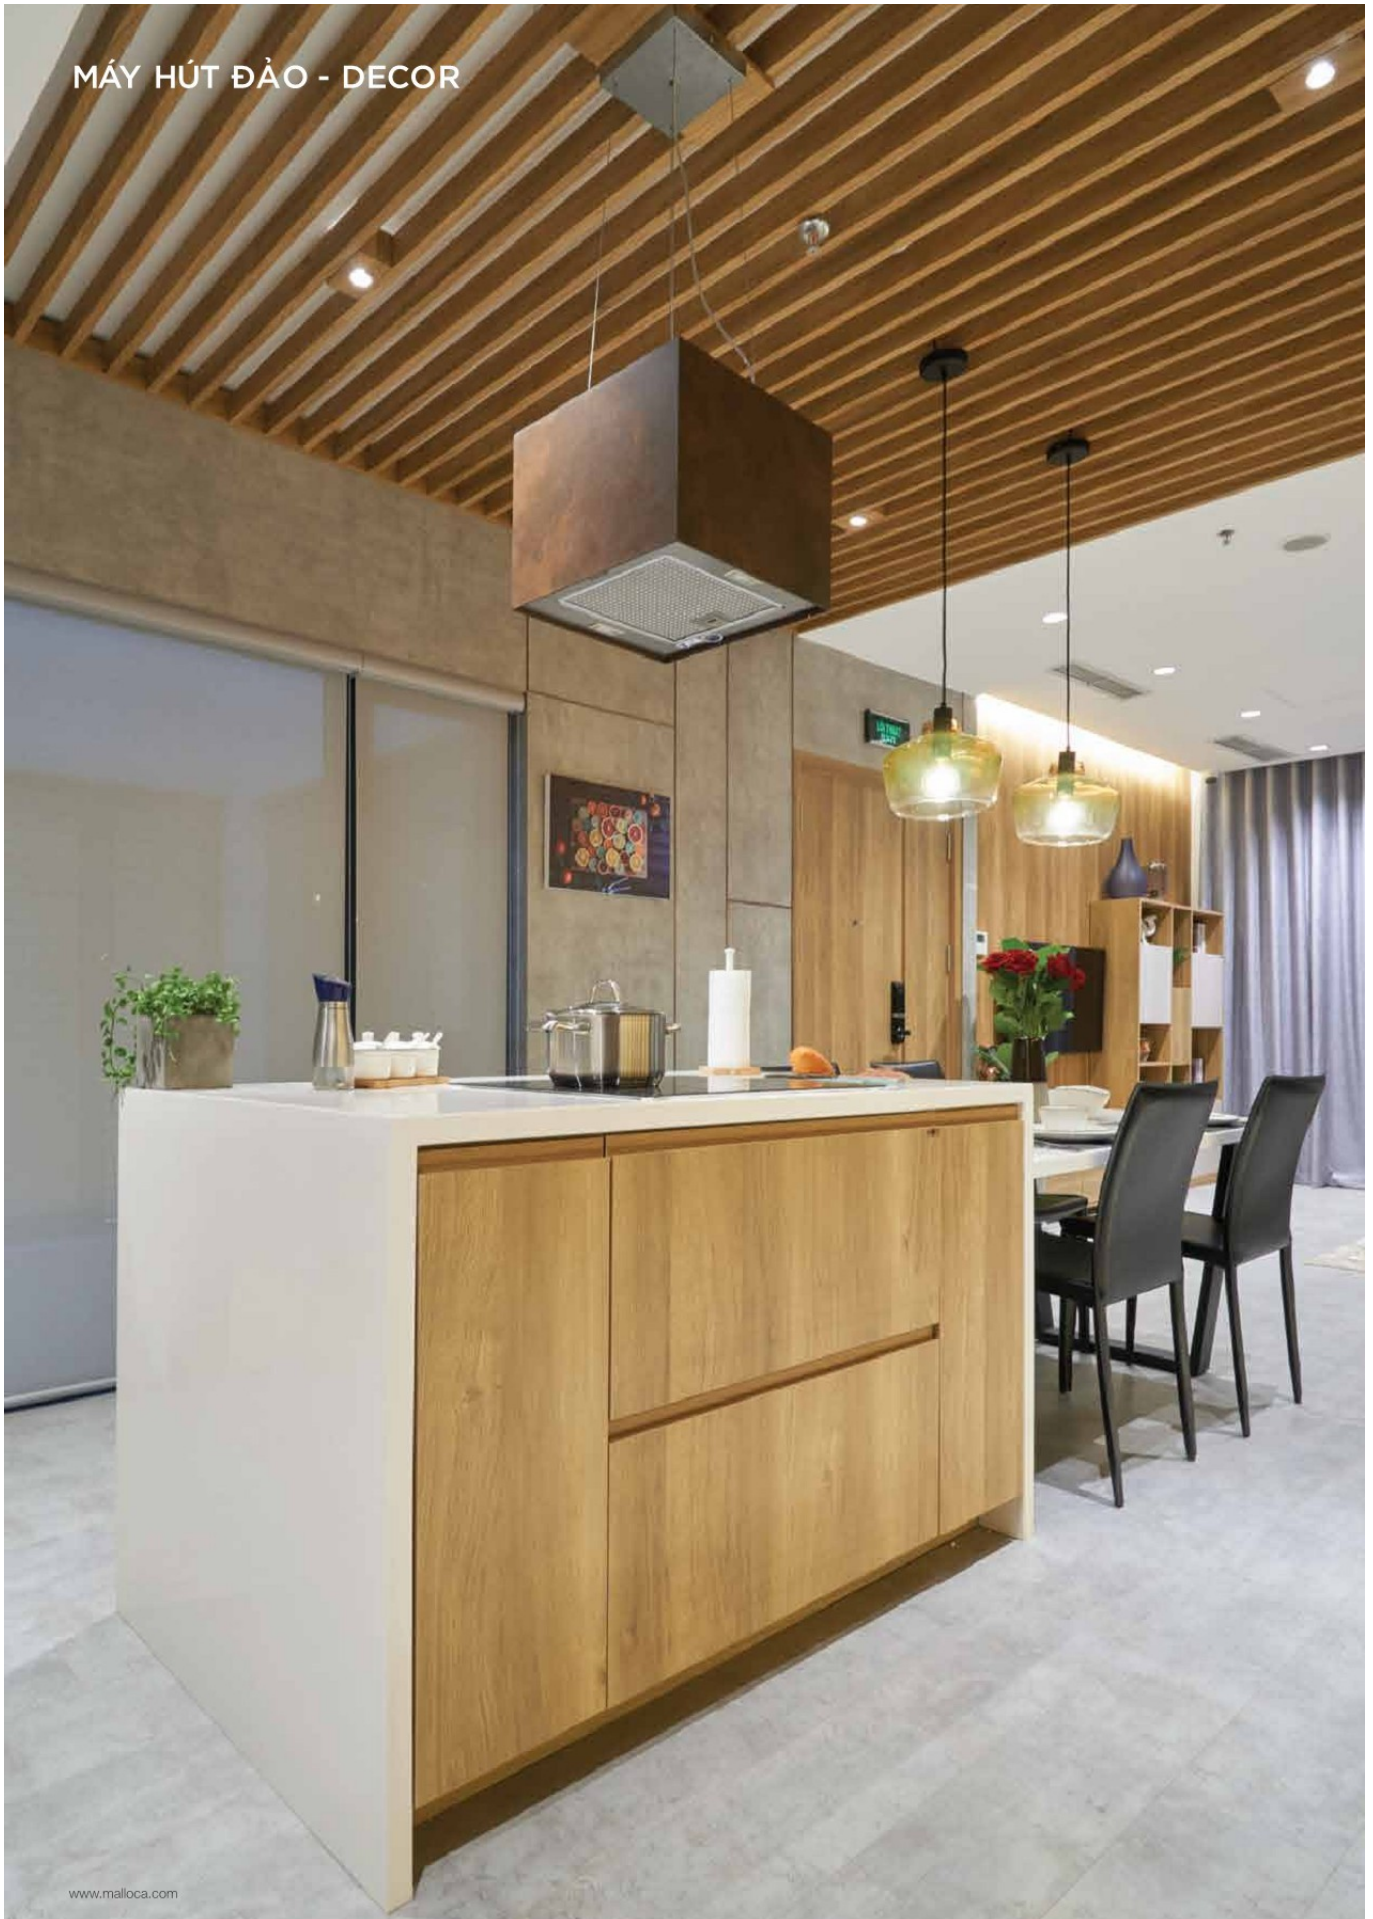

MÁY HÚT ĐÀO - DECOR

www.malloca.com