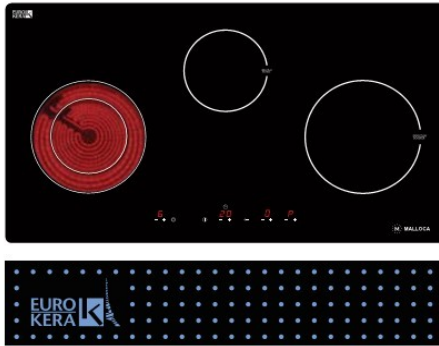

BẾP ĐIỆN TỬ ÂM

MH-03IRB SB

Kính đen chấm bi xanh ngọc bích, 1 điện, 2 từ
Công suất: 0.8kW/1.9kW - 1.6kW - 2kW
Tổng công suất: 5.5kW
KT: W810 x D450 x H55mm
KT lỗ đá: W770 x D400mm
Giá: 29.370.000đ